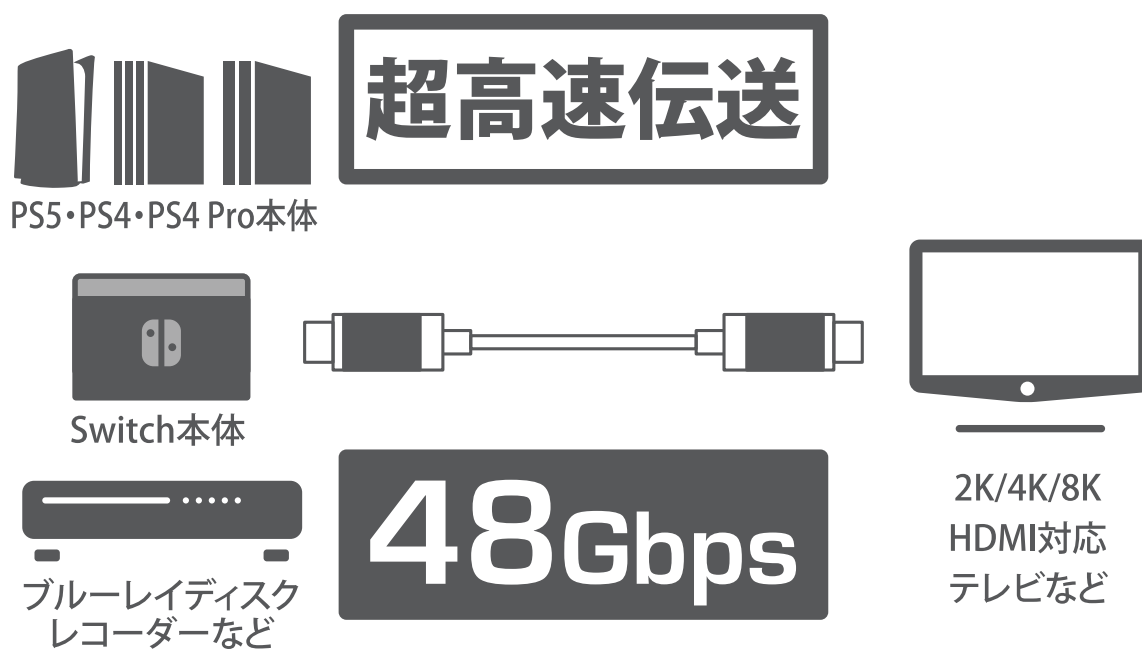

超高速伝送 HDMIケーブル

PS5用 ウルトラハイスピード HDMIケーブル
ULTRA HIGH SPEED HDMI Cable
GRFD-PS5_UHDC01

商品特性

- 2K/4K/8K対応
- Dynamic HDR対応
- eARC対応
- ゲームモードVRR対応
- BT.2020対応
- HDMI2.1規格
- ケーブル長 1m/2m

使用方法

HDMIケーブルの各機能に関しては、接続する機器がそれぞれの機能に対応している必要があります。