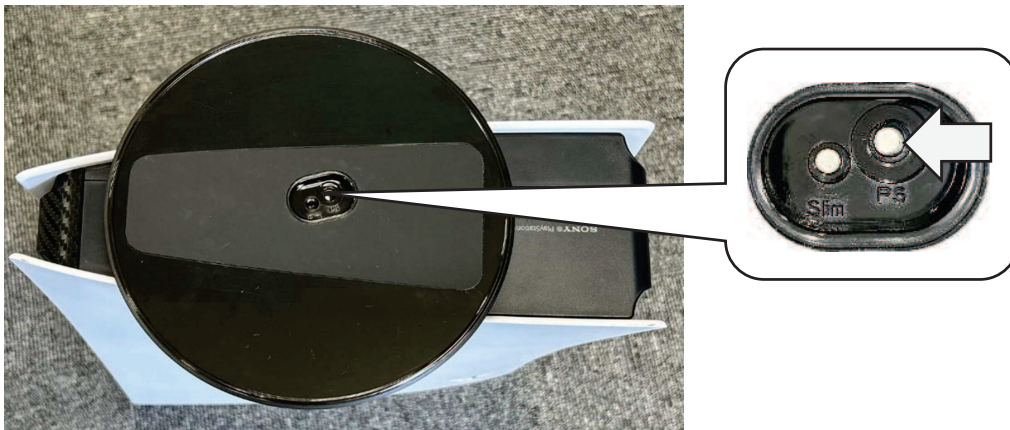

使いかた

3. 本商品のアタッチメントは外さずに、アタッチメントが付いている面をPS5本体に向けてセットします。本商品のPS用ネジ穴とPS5本体のネジ穴を合わせて、付属品のネジを取り付けて固定します。
  - ●ネジはマイナスドライバーを使って締めてください。