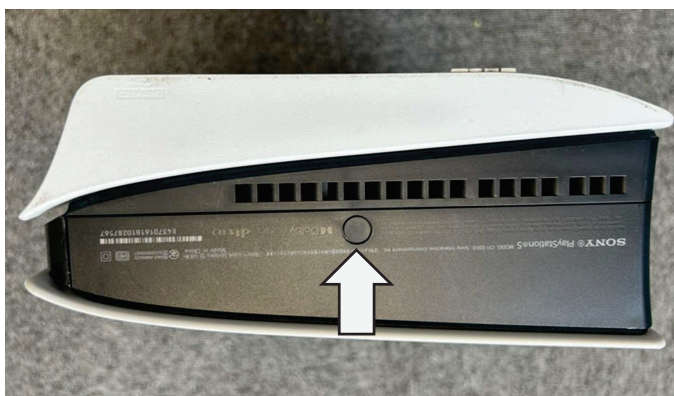

CFI-2000番台に取り付ける

1. 平らな場所に柔らかい布などを敷き、その上にPS5本体の底面を上に向けて置きます。
2. PS5本体の底面中央にあるネジ穴のキャップを外します。キャップが外しにくい場合は、爪楊枝やドライバーなど先が細くなっているものを使って外してください。
  - ●本体に傷が付かないようご注意ください。
  - ●外したキャップは紛失しないように保管してください。