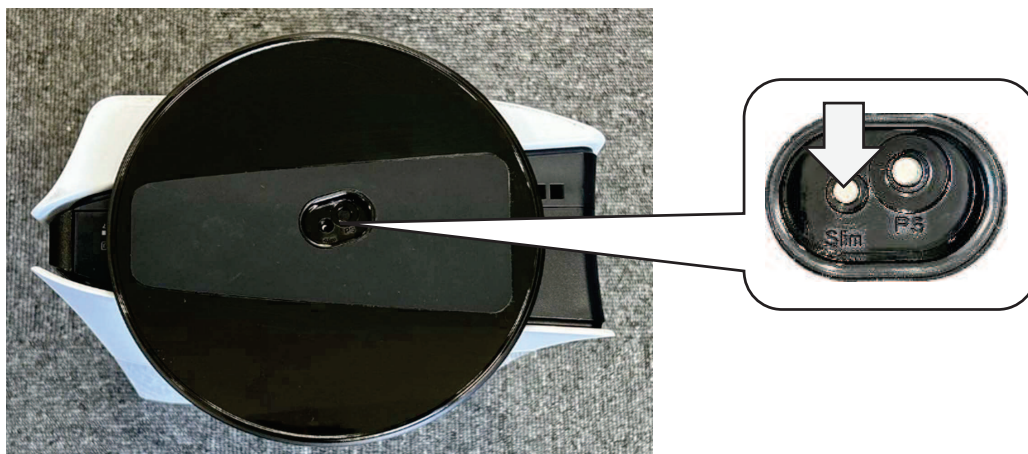

### CFI-2000番台に取り付ける

1. 平らな場所に柔らかい布などを敷き、その上にPS5本体の底面を上に向けて置きます。
2. PS5本体の底面中央にあるネジ穴のキャップを外します。キャップが外しにくい場合は、爪楊枝やドライバーなど先が細くなっているものを使って外してください。
  - 本体に傷が付かないようご注意ください。
  - 外したキャップは紛失しないように保管してください。

3. 本商品のアタッチメントを外します。
  - 取り外したアタッチメントは使用しません。紛失しないよう保管してください。

## 使いかた

3. 本商品のアタッチメントが付いていた面をPS5本体に向けてセットします。  
本商品のSlim用ネジ穴とPS5本体のネジ穴を合わせて、付属品のネジで締めて固定します。  
●ネジはマイナスドライバーを使って締めてください。