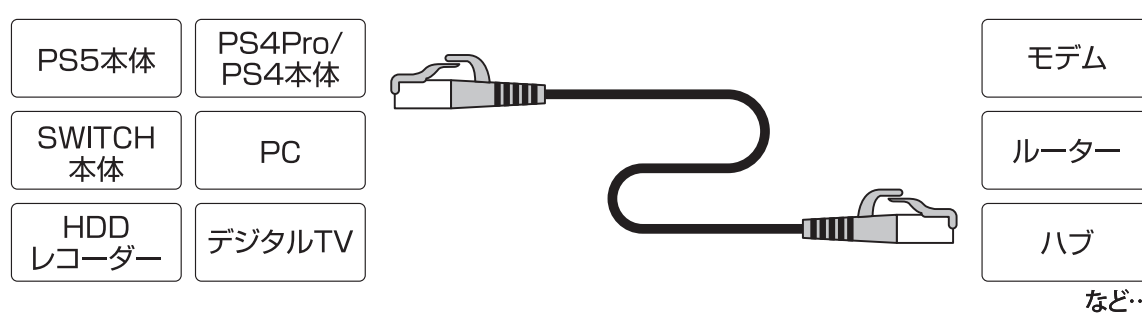

フラットケーブルで細い隙間にも配線可能

PS5用 フラット LAN ケーブル GRFD-PS5_LANC02

商品特性

- PS5/PS4/SWITCH/PC本体等の有線接続に最適
- 10ギガビットLAN規格、カテゴリ6A対応
- 有線LAN接続で安定・超高速通信
- 細い隙間にも配線可能なフラットLANケーブル
- オンラインゲームの必須アイテム
- ツメ折れ防止カバー付き

商品仕様

カテゴリ：CAT6A UTP
伝送速度：10Gbps
伝送帯域：500MHz
10BASE-T / 100BASE-TX
接続方式：1000BASE-T / 1000BASE-TX
10GBASE-T
プラグ形状：RJ-45
ケーブルサイズ：幅約6mm×厚さ約1.55mm
ケーブル仕様：フラットケーブル、ストレート結線
長さ：約1m / 約3m / 約10m
保証期間：6ヶ月

- ●ギガビット通信の際は、他の機器やケーブルが全てギガビット対応である必要があります。

使用方法

配線長さの目安