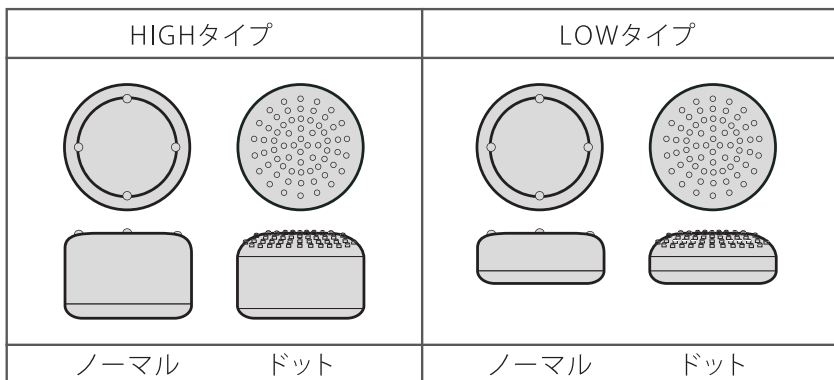

選べる
4タイプ

ノーマル

ドット

ノーマル

ドット

HIGH
タイプ

LOW
タイプ

PS5用

コントローラーアナログキャップ

GRFD-PS5_CAC01 BK | コントローラーアナログキャップ

■ GRFD-PS5_CAC01 BK JANCODE : 4589569122577

商品の特徴

- アナログスティックの位置を高くして、可動域を小さくすることで細かな操作が可能。
- 指先にフィットするシリコン素材採用。スムーズなキー操作が可能。
- アナログスティックにかぶせるだけの簡単装着。
- 繊細なスティック操作が必要となるFPSなどに最適。
- お好みに合わせて選べる4タイプ(各2個)

キャップ形状

使用方法

- ①本製品を破損しないようにゆっくりと広げ、アナログスティックに装着します。
- ②装着後、形状を整えてください。

製品仕様

商品内容	PS5コントローラーアナログキャップ 4タイプ(各2個)
サイズ	■ HIGHタイプ:ノーマル(高さ約16mm) ■ HIGHタイプ:ドット(高さ約16mm) ■ LOWタイプ:ノーマル(高さ約8.8mm) ■ LOWタイプ:ドット(高さ約7.6mm)
対応機種	PS5コントローラー