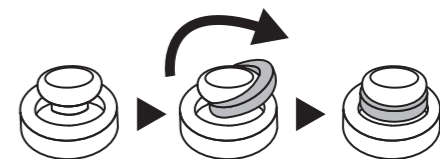

FPSやアクションゲームを快適プレイ！ 操作性アップ！！

PS5用

コントローラー アシストリング&スティック

GRFD-PS5_ARS01

商品特性

- アナログスティックにかぶせるだけの簡単装着。
- 繊細なスティック操作が必要となるFPSなどに最適。
- お好みに合わせて選べる3タイプ。

商品仕様

商品内容	PS5コントローラー用アシストリング&スティック	
サイズ	■ アシストスティック x 2	(直径約21mm、高さ約17mm)
	■ アシストリング ハード x 2	(直径約20mm、高さ約5mm)
	■ アシストリング ノーマル x 2	(直径約20mm、高さ約5mm)
	■ アシストリング ソフト x 4	(直径約20mm、高さ約5mm)
対応機種	PS5コントローラー	

タイプ

アシストリングタイプ

ハード ノーマル ソフト

アシストスティックタイプ

使用方法

- ①本製品を破損しないようにゆっくりと広げ、アナログスティックに装着します。
- ②装着後、形状を整えてください。

- ③アシストスティックをアナログスティックにかぶせてください。