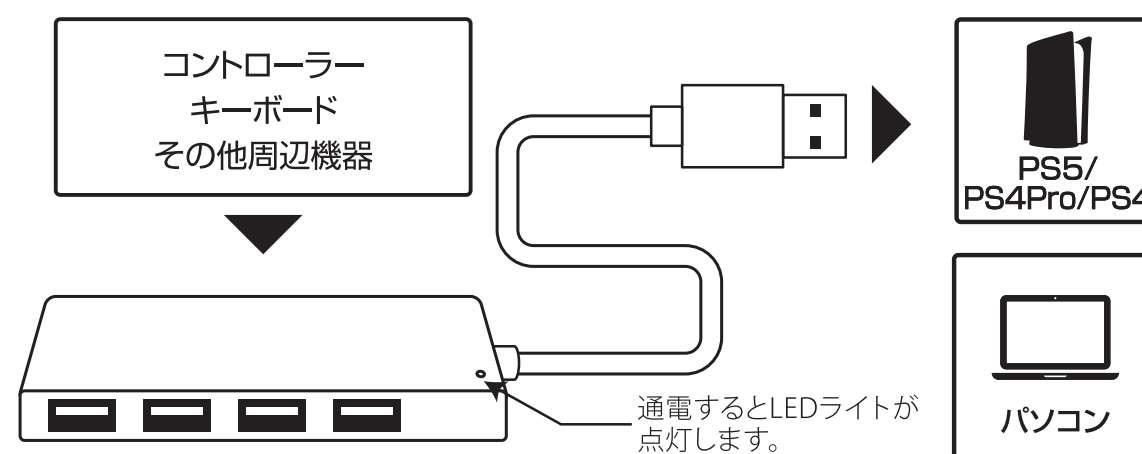

USBポートに挿すだけで使用可能

4ポートUSBハブ

GRFD-PS5_4UH401 BK

商品特性

- 高速USB3.2Gen1対応
- 転送速度最大5Gbps(USB2.0の約10倍)
- USBポートを4つに拡張できる
- USBポートに挿すだけで使用可能
- 接続すると光るLEDライト付き
- 指紋がつきにくい艶消しブラック

商品仕様

USB規格	USB3.2Gen1
USBポート	USB3.2Gen1 x 4
転送速度	最大5Gbps ※ご使用の環境によって異なります。
電源方式	バスパワー
本体サイズ	9.3×2.8×0.9cm
ケーブル長	30cm
保証期間	6ヶ月

※記載の社名、商品名、サービス名は各社の商標または登録商標です。
※PS5/PS4Pro/PS4は株式会社ソニー・インタラクティブエンタテインメントの商標または登録商標です。
※本製品は株式会社ゲオのオリジナル商品であり、ソニー・インタラクティブエンタテインメントのライセンス商品ではありません。

ケーブル
長さ
30cm

LED
ライト付き

指紋が
つきにくい

PS5/
PS4Pro/PS4

高速 **3.2**
USB Gen1

転送速度 最大5Gbps
USB2.0の約10倍

パソコン

使用方法

接続の際は端子の形状を確認し、奥までしっかり挿し込んでください。

- ※USB3.2Gen1でご使用いただくためには、USB3.2Gen1インターフェイスが動作している環境が必要です。
- ※本製品の接続端子をUSB2.0またはUSB1.1のポートに接続した場合、4つのポートの速度は2.0または1.1となります。
- ※外付けHDDなどの消費電力が大きい機器を接続した場合、電力不足により動作が不安定になることがあります。
- ※USB3.2Gen1をゆっくり差し込んだ場合、もしくは根元までしっかり挿さなかった場合、USB2.0で認識される場合があります。