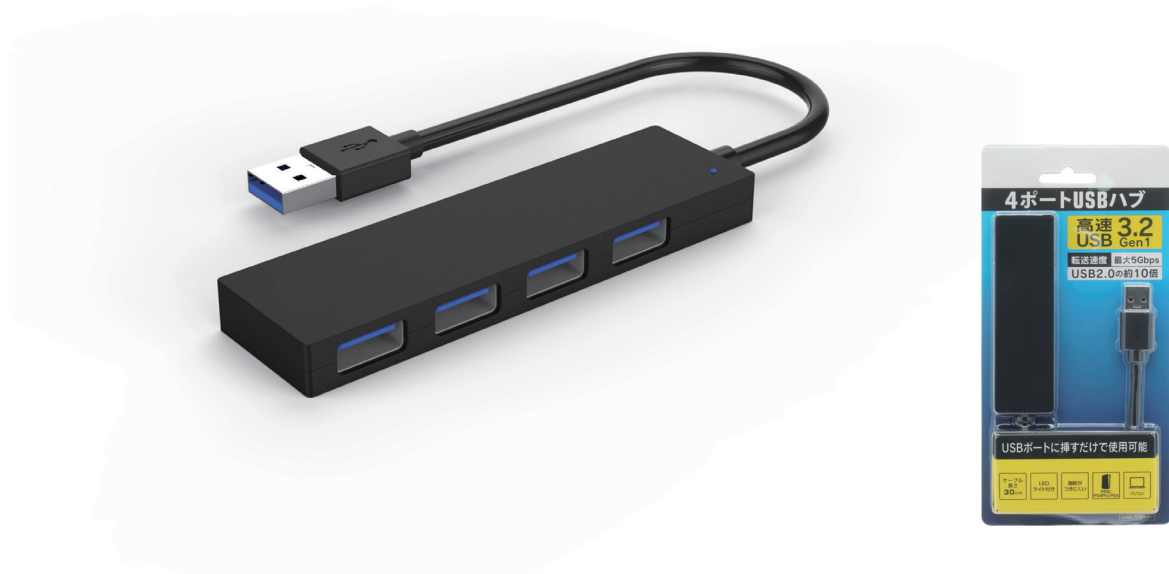

USBポートに挿すだけで使用可能

4ポートUSBハブ

GRFD-PS5_4UH401 BK

商品特性

- 高速USB3.2Gen1対応
- 転送速度最大5Gbps(USB2.0の約10倍)
- USBポートを4つに拡張できる
- USBポートに挿すだけで使用可能
- 接続すると光るLEDライト付き
- 指紋がつきにくい艶消しブラック

商品仕様

USB規格	USB3.2Gen1
USBポート	USB3.2Gen1 x 4
転送速度	最大5Gbps ※ご使用の環境によって異なります。
電源方式	バスパワー
本体サイズ	9.3×2.8×0.9cm
ケーブル長	30cm
保証期間	6ヶ月

※記載の社名、商品名、サービス名は各社の商標または登録商標です。
※PS5/PS4Pro/PS4は株式会社ソニー・インタラクティブエンタテインメントの商標または登録商標です。
※本製品は株式会社ゲオのオリジナル商品であり、ソニー・インタラクティブエンタテインメントのライセンス商品ではありません。

ケーブル
長さ
30cm

LED
ライト付き

指紋が
つきにくい

PS5/
PS4Pro/PS4

高速 **3.2**
USB Gen1

転送速度 最大5Gbps
USB2.0の約10倍

パソコン

使用方法

接続の際は端子の形状を確認し、奥までしっかり挿し込んでください。

- ※USB3.2Gen1でご使用いただくためには、USB3.2Gen1インターフェイスが動作している環境が必要です。
- ※本製品の接続端子をUSB2.0またはUSB1.1のポートに接続した場合、4つのポートの速度は2.0または1.1となります。
- ※外付けHDDなどの消費電力が大きい機器を接続した場合、電力不足により動作が不安定になることがあります。
- ※USB3.2Gen1をゆっくり差し込んだ場合、もしくは根元までしっかり挿さなかった場合、USB2.0で認識される場合があります。