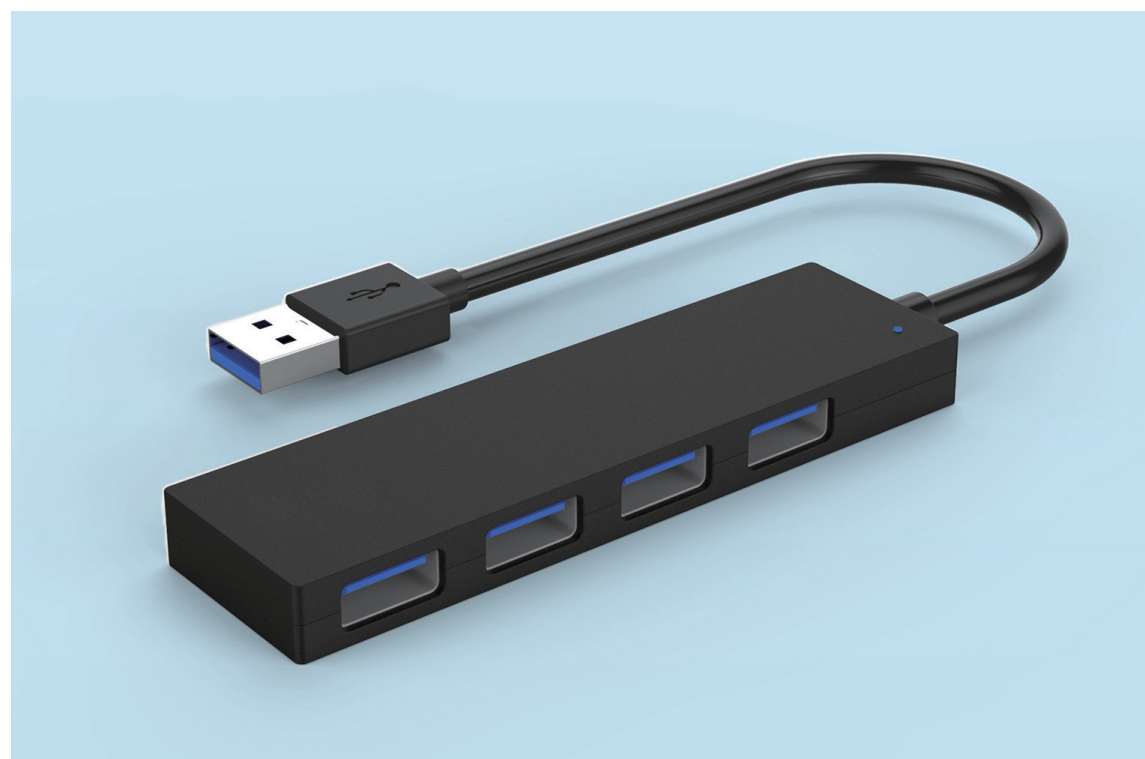

USBポートに挿すだけで使用可能

4ポートUSBハブ

GRFD-PS5_4UH401 BK

商品特性

- 高速USB3.2Gen1対応
- 転送速度最大5Gbps(USB2.0の約10倍)
- USBポートを4つに拡張できる
- USBポートに挿すだけで使用可能
- 接続すると光るLEDライト付き
- 指紋がつきにくい艶消しブラック

商品仕様

USB規格	USB3.2Gen1
USBポート	USB3.2Gen1 x 4
転送速度	最大5Gbps ※ご使用の環境によって異なります。
電源方式	バスパワー
本体サイズ	9.3×2.8×0.9cm
ケーブル長	30cm
保証期間	6ヶ月

※記載の社名、商品名、サービス名は各社の商標または登録商標です。
※PS5/PS4Pro/PS4は株式会社ソニー・インタラクティブエンタテインメントの商標または登録商標です。
※本製品は株式会社ゲオのオリジナル商品であり、ソニー・インタラクティブエンタテインメントのライセンス商品ではありません。

ケーブル
長さ
30cm

LED
ライト付き

指紋が
つきにくい

PS5/
PS4Pro/PS4

高速 **3.2**
USB Gen1

転送速度 最大5Gbps
USB2.0の約10倍

パソコン

使用方法

接続の際は端子の形状を確認し、奥までしっかり挿し込んでください。

- ※USB3.2Gen1でご使用いただくためには、USB3.2Gen1インターフェイスが動作している環境が必要です。
- ※本製品の接続端子をUSB2.0またはUSB1.1のポートに接続した場合、4つのポートの速度は2.0または1.1となります。
- ※外付けHDDなどの消費電力が大きい機器を接続した場合、電力不足により動作が不安定になることがあります。
- ※USB3.2Gen1をゆっくり差し込んだ場合、もしくは根元までしっかり挿さなかった場合、USB2.0で認識される場合があります。