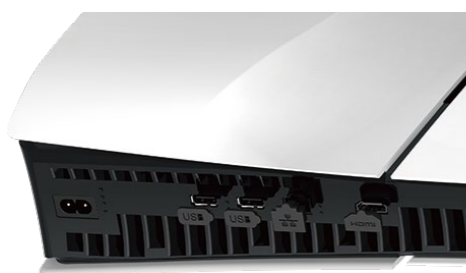

⑤装着完了

対応機種
PS5:CFI-2000