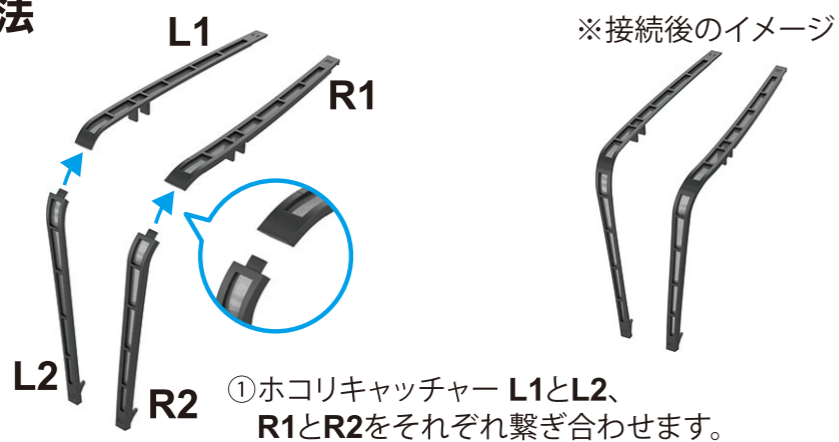

取付方法

④各端子にキャップを装着

⑤装着完了

対応機種
PS5:CFI-2000