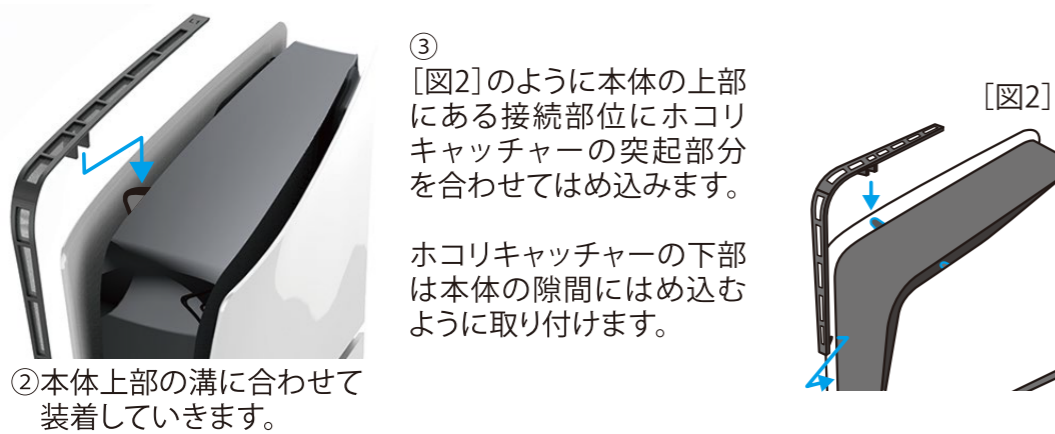

取付方法

④各端子にキャップを装着

⑤装着完了

対応機種
PS5:CFI-2000