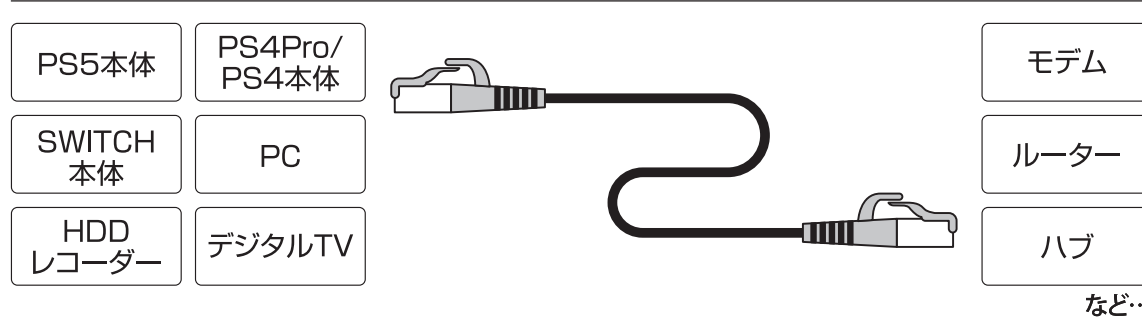

フラットケーブルで細い隙間にも配線可能

PS4用 フラット LAN ケーブル GRFD-PS4_LANC02

商品特性

- PS4/PS5/SWITCH/PC本体等の有線接続に最適
- 10ギガビットLAN規格、カテゴリ6A対応
- 有線LAN接続で安定・超高速通信
- 細い隙間にも配線可能なフラットLANケーブル
- オンラインゲームの必須アイテム
- ツメ折れ防止カバー付き

商品仕様

カテゴリ：CAT6A UTP
伝送速度：10Gbps
伝送帯域：500MHz
10BASE-T / 100BASE-TX
接続方式：1000BASE-T / 1000BASE-TX
10GBASE-T
プラグ形状：RJ-45
ケーブルサイズ：幅約6mm×厚さ約1.55mm
ケーブル仕様：フラットケーブル、ストレート結線
長さ：約1m / 約3m / 約10m
保証期間：6ヶ月

- ●ギガビット通信の際は、他の機器やケーブルが全てギガビット対応である必要があります。

使用方法

配線長さの目安