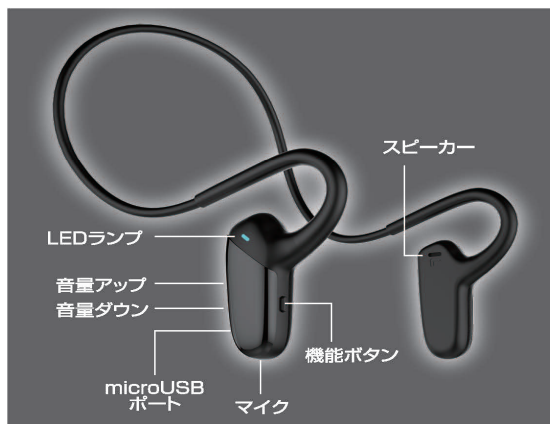

株式会社ゲオ

お客様サポートセンター

フリーダイヤル  0120-152-317

受付時間：AM10:00~PM6:00 年中無休

(年末12月30日~年始1月4日を除く)

○お買い求めは当店で

付属品

- ①充電用microUSBケーブル
- ②取扱説明書兼保証書(保証期間:6ヶ月)