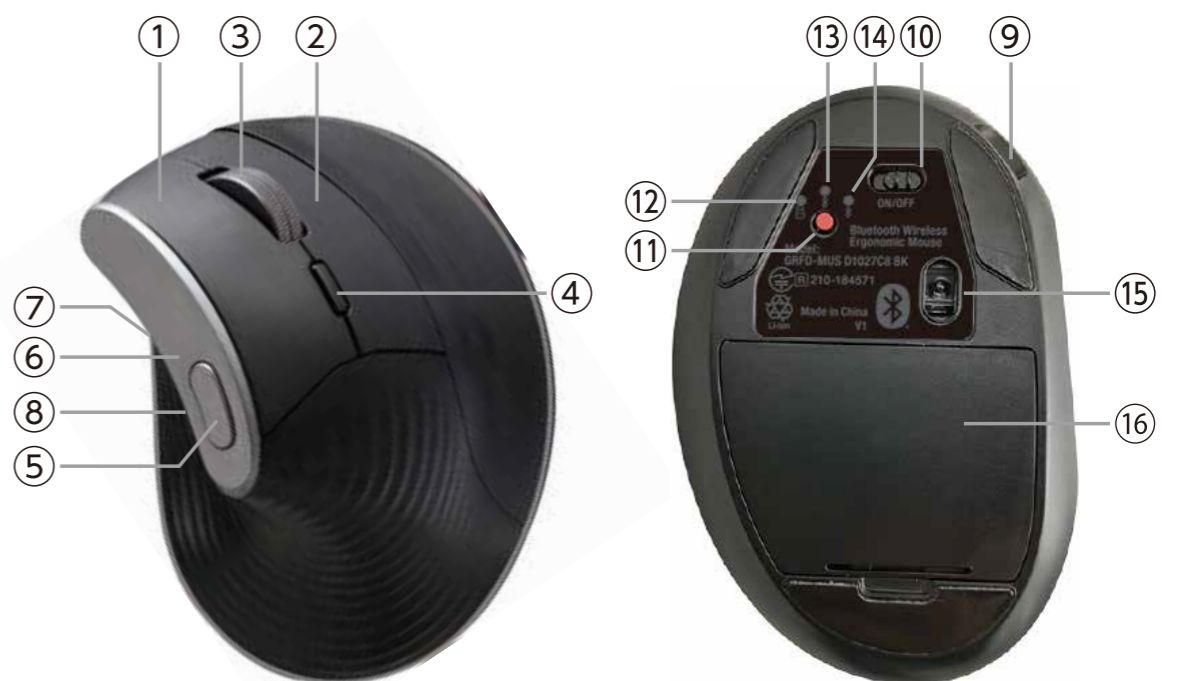

手首が自然な角度のまま使えるので、  
長時間使用しても疲れにくい

エルゴノミクスマウス

ブルートゥース+ワイヤレスマウス  
Bluetooth Wireless Ergonomic Mouse

GRFD-MUS D1027C8 BK

BLACK

商品特性

- エルゴノミクスマウス(人間工学に基づいた設計)
- マルチペアリング機能付き(2台同時登録)
- Bluetooth(2台同時登録)+2.4GHz ハイブリッドタイプ
- 7ボタン
- Lサイズ
- 充電式(内蔵リチウム電池)500mAh
- 分解能(DPI)1000-1600-2400DPI

(※)1日8時間のパソコン作業で、そのうち5%の時間、マウスを使った作業を行った場合。

エルゴノミクスマウス

手を置いた姿勢が自然になるように設計。  
手に自然とフィットして、手首の疲労を軽減。

通常のマウス

長時間の使用は、手首や肩の負担に。

**2**  
マルチ  
ペアリング

**7**  
ボタン

**充電式  
電池**

**1000  
1600  
2400  
DPI**

**L**  
サイズ

Bluetooth  
+  
2.4GHz  
ハイブリッド

**Windows/Mac 対応**

各部の名称

- ①左ボタン
- ⑨Type-C充電ポート
- ②右ボタン
- ⑩電源スイッチ
- ③ホイールボタン
- ⑪モード切替ボタン
- ④DPI切替ボタン
- ⑫2.4GHz LEDランプ
- ⑤デスクトップボタン
- ⑬Bluetooth 1 LEDランプ
- ⑥DPI/モードLEDランプ
- ⑭Bluetooth 2 LEDランプ
- ⑦進むボタン
- ⑮光学センサー
- ⑧戻るボタン
- ⑯カバー