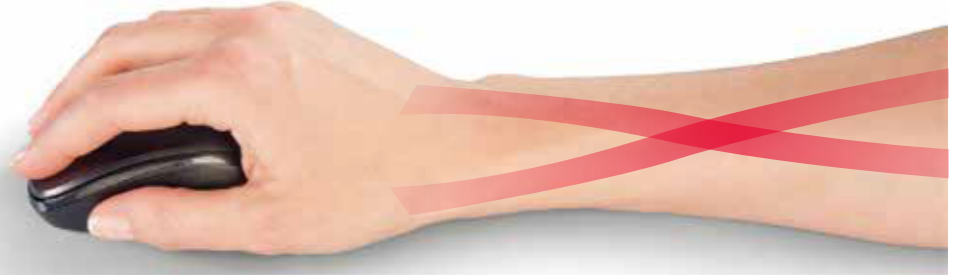

手首が自然な角度のまま使えるので、  
長時間使用しても疲れにくい

エルゴノミクスマウス

ブルートゥース+ワイヤレスマウス  
Bluetooth Wireless Ergonomic Mouse

GRFD-MUS D1027C8 BK

BLACK

商品特性

- エルゴノミクスマウス(人間工学に基づいた設計)
- マルチペアリング機能付き(2台同時登録)
- Bluetooth(2台同時登録)+2.4GHz ハイブリッドタイプ
- 7ボタン
- Lサイズ
- 充電式(内蔵リチウム電池)500mAh
- 分解能(DPI)1000-1600-2400DPI

(※)1日8時間のパソコン作業で、そのうち5%の時間、マウスを使った作業を行った場合。

エルゴノミクスマウス

手を置いた姿勢が自然になるように設計。  
手に自然とフィットして、手首の疲労を軽減。

通常のマウス

長時間の使用は、手首や肩の負担に。

**2**  
マルチ  
ペアリング

**7**  
ボタン

**充電式  
電池**