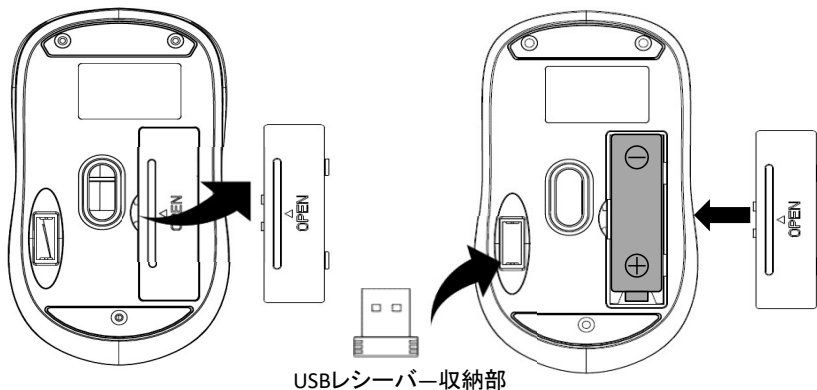

使いかた

1. 本体底面の電池カバーを外します。
2. 単3形アルカリ乾電池1本をセットします。
  ●プラスとマイナスの方向を間違えないようご注意ください。
3. 電池カバーを元に戻します。