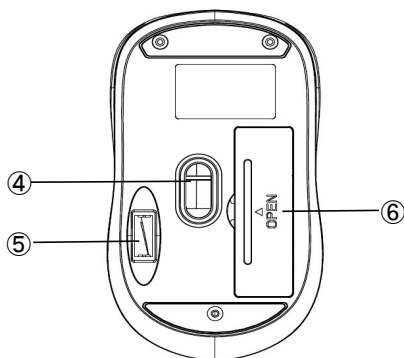

付属品

①左ボタン

パソコン操作の左クリックに使用します。

②右ボタン

パソコン操作の右クリックに使用します。

③ホイール

指で前後に回転させたり、ボタンのように押すことでパソコン操作ができます。

④光学式センサー

マウス本体を動かしたときに、このセンサーによってマウスの動きを検知します。

⑤USBレシーバー収納部

USBレシーバーを収納することができます。

⑥電池カバー

内部に電池が収納します。

⑦USBレシーバー

パソコンのUSBポートに接続します。

⑧単3形アルカリ乾電池(1本)