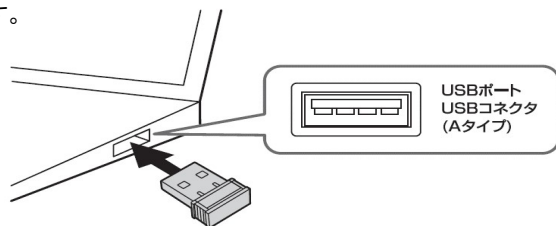

4. USBレーザーをパソコンのUSBポートに挿入します。
  接続後、パソコンが本製品を認識すると、自動的にドライバーがインストールされ、使用可能になります。

- ●約10分間マウスを使用しないとスリープモードになり、消費電力を節約します。
  いずれかのボタンを押すとスリープモードが解除されます。
- ●本製品を持ち運ぶときは、USBレーザーは収納部に収納すると便利です。

分解能の切り替え

1. 左ボタンとホイールを同時に約3秒長押しするとカーソルのスピードを切り替えることができます。
2. 左ボタンとホイールを同時に約3秒長押しする度にカーソルのスピードが1000、1200、1600DPIと切り替わります。