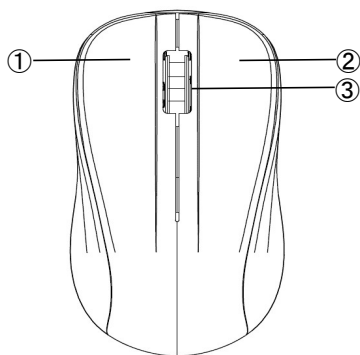

付属品

①左ボタン

パソコン操作の左クリックに使用します。

②右ボタン

パソコン操作の右クリックに使用します。

③ホイール

指で前後に回転させたり、ボタンのように押すことでパソコン操作ができます。

④光学式センサー

マウス本体を動かしたときに、このセンサーによってマウスの動きを検知します。

⑤USBレシーバー収納部

USBレシーバーを収納することができます。

⑥電池カバー

内部に電池が収納します。

⑦USBレシーバー

パソコンのUSBポートに接続します。

⑧単3形アルカリ乾電池(1本)