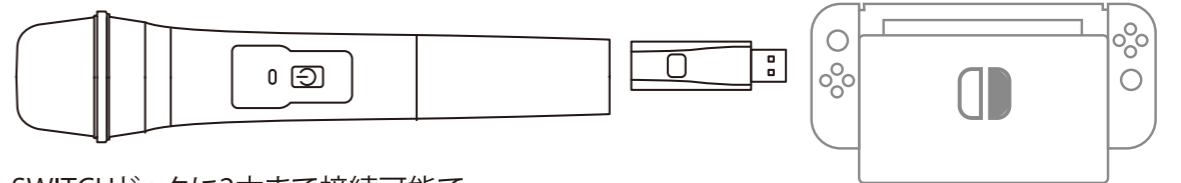

自宅でカラオケが楽しめる!

SWITCH/SWITCH(有機ELモデル)

SWITCH用 ワイヤレスマイク

GRFD-MC A204F BK

商品特性

- USBを挿すだけで簡単に使えるワイヤレスマイク
- 自宅でカラオケが楽しめる
- 高感度マイクユニット搭載

有機EL
モデル対応

電池
持続時間
約**32**
時間

簡単USB接続

電池式
単3電池2本
(別売)

無線
タイプ

対応機種: SWITCH、SWITCH(有機ELモデル)

商品仕様

マイク方式	ムービングコイル型ダイナミックマイク
指向性	単一指向性
音声方式	モノラル
マイク感度	-52dB
インピーダンス	600Ω
SN比	85dB
ダイナミックレンジ	100dB
再生周波数	50Hz~15kHz
無線周波数	806-810MHz
送信距離	10m
使用電源	単3形アルカリ乾電池×2(別売)
電池持続時間(※1)	約32時間
サイズ	マイク: 約φ50 x 242mm USBレシーバー: 約57.4×17.8×9.0mm
質量	マイク: 約112.0g USBレシーバー: 約6.5g
付属品	USBレシーバー 取扱説明書兼保証書: 保証期間6ヶ月

(※1)使用環境や条件によって使用時間が短くなる可能性があります。

使用方法

USBに挿すだけ!

SWITCHドックに2本まで接続可能で
デュエットも楽しめる

SWITCH ドック