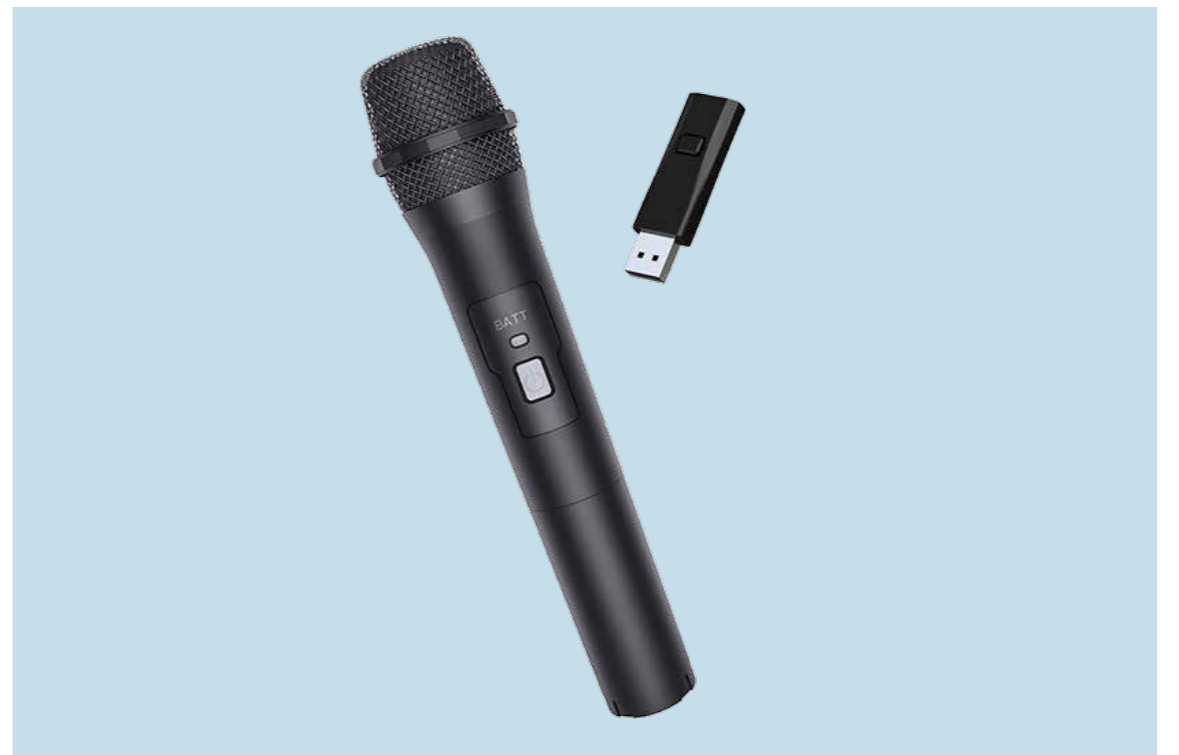

自宅でカラオケが楽しめる!

SWITCH/SWITCH(有機ELモデル)

SWITCH用 ワイヤレスマイク

GRFD-MC A204F BK

商品特性

- USBを挿すだけで簡単に使えるワイヤレスマイク
- 自宅でカラオケが楽しめる
- 高感度マイクユニット搭載

有機EL
モデル対応

電池
持続時間
約**32**
時間

簡単USB接続

電池式
単3電池2本
(別売)

無線
タイプ

対応機種: SWITCH、SWITCH(有機ELモデル)

商品仕様

マイク方式	ムービングコイル型ダイナミックマイク
指向性	単一指向性
音声方式	モノラル
マイク感度	-52dB
インピーダンス	600Ω
SN比	85dB
ダイナミックレンジ	100dB
再生周波数	50Hz~15kHz
無線周波数	806-810MHz
送信距離	10m
使用電源	単3形アルカリ乾電池×2(別売)
電池持続時間(※1)	約32時間
サイズ	マイク: 約φ50 x 242mm USBレシーバー: 約57.4×17.8×9.0mm
質量	マイク: 約112.0g USBレシーバー: 約6.5g
付属品	USBレシーバー 取扱説明書兼保証書: 保証期間6ヶ月

(※1)使用環境や条件によって使用時間が短くなる可能性があります。

使用方法

USBに挿すだけ!

SWITCHドックに2本まで接続可能で
デュエットも楽しめる

SWITCH ドック