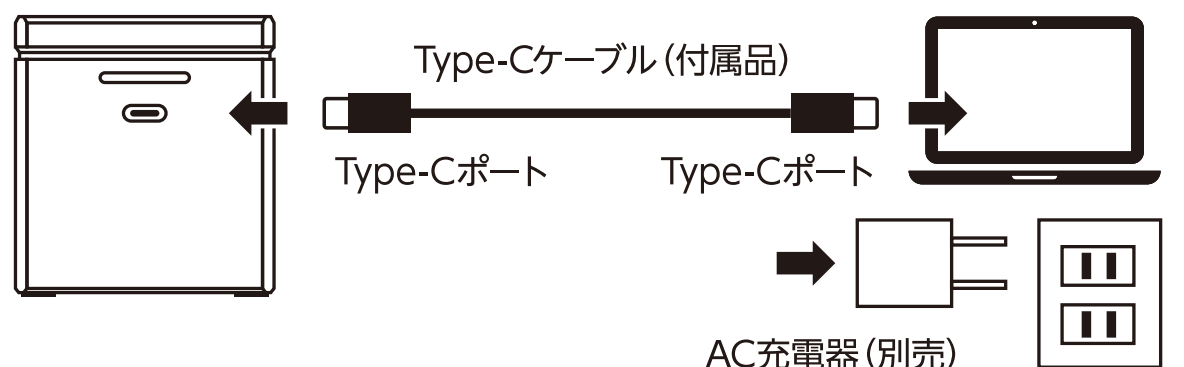

3in1 MagSafe対応 ワイヤレス充電器 デスクまわりをすっきりコンパクト設計

3in1 MagSafe対応 ワイヤレス充電器 3in1Magnetic CUBE Wireless Charger

GRFD-MAC3 C2 BK

※写真はイメージです。
iPhone, AirPods, Apple Watchは
付属しておりません。

MagSafe
対応
※iPhone12以降

商品特性

- ●iPhone/AirPods/Apple Watchを同時充電
- ●MagSafe対応で置くだけでピタッと充電可能
  (※MagSafe対応機種に限る)
- ●最大15W出力で急速充電
- ●お好みの角度でiPhoneを充電

15W(最大出力) 急速充電	強力マグネットで 自動吸着	ワイヤレス 充電	お好みの 角度で調整

※ご使用前にお使いのスマホがMagSafe対応か、Qi対応かをよくご確認ください。
※スマホの種類によっては、重量問題により「使用できない」「固定できない」場合があります。

商品仕様

入力端子	USB Type-Cポート(本体背面)	
入力	5V/3A,9V/3A (PD),12V/3A (QC3.0)	
ワイヤレス出力	スマートフォン	15W (9V/1.67A),10W (9V/1.12A), 7.5W (9V/0.83A),5W (5V/1A)
	アップルウォッチ	2.5W (5V/0.5A)
	Qi対応機器	3W (5V/0.6A)
充電対応機種	Qi規格準拠品	
サイズ	約幅60×奥行68.5×高さ66mm	
質量	約245g(アップルウォッチ充電アダプター含む)	
使用温度/湿度範囲	5~40℃/20~70%(ただし結露なきこと)	

対応機種

iPhone (12以降)	Qi充電対応スマホ
AirPods (ワイヤレス充電対応機種)	AirPods Pro
ワイヤレス充電対応イヤホン	Apple Watch (2-10,SE,Ultra)

付属品

- アップルウォッチ充電アダプター(本体底面に添付)
- Type-C to C 充電ケーブル(約0.96m)
- 取扱説明書兼保証書(保証期間6ヶ月)

※記載の社名、商品名、サービス名は各社の商標または登録商標です。
※iPhone、Apple Watch、AirPods、MagSafeの商標およびそのロゴは、Apple Inc.の登録商標または商標です。
※本商品は株式会社ゲオのオリジナル商品です。
※商品仕様や材質は予告なく変更する場合がございます。

- ●MagSafeに対応していないQi対応機器は、本商品の上に置いて充電することができます。
- ●全てのQi対応機器との互換性を保証するものではありません。
- ●最大出力5V/2A未満のUSB外部電源に接続した場合、正常に充電できない場合があります。必ず5V/2A以上のUSB外部電源を使用してください。
- ●7.5W以上の急速充電をご利用になりたい場合は、PD (USB Power Delivery) 対応のType-C充電器(別売)が必要になります。