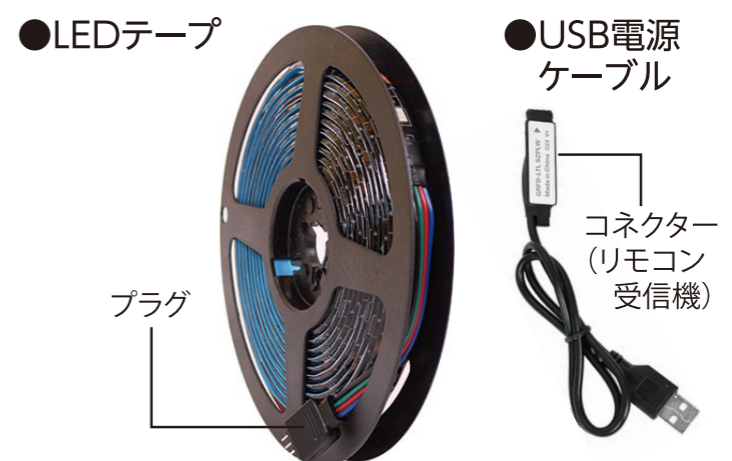

配線工事不要 切って、貼れてお部屋を彩るLEDテープライト

LEDテープライト LED TAPE LIGHT

GRFD-LTL SZPL2

商品特性

- 付属のリモコンでテープライトのオン・オフ、16光色数選択、4モード切替、調光ができます。
- IP65の防塵防水仕様。※水中でのご使用はできません。
- 点灯パターン: 常時点灯(16色) + 点滅モード4種類 計5パターン。
- テープはカットして長さを調整可能。
- 両面テープ付きでお好きな場所に貼り付けできます。

商品仕様

本体寸法	長さ約2m、テープ幅約1cm
防塵防水仕様(※1)	IP65(テープ部分のみ)
設計寿命(※2)	15,000時間
LED灯数	60個
LEDカラー	16色
点灯パターン	常時点灯(16色) + 点滅モード4種類 計5パターン
明るさ(実測値)	75.0lm(白色点灯時の参考値)
消費電力(実測値)	5.1W
リモコン操作距離	8m
材質	ABS + PP + 銅
質量	約94.7g
付属品	電源ケーブル Type-A電源ケーブル(約0.5m) リモコン リチウムコイン電池CR2025(テスト用電池) 取扱説明書兼保証書 保証期間6ヶ月

各部の名称

- 5V 1.5A以上の AC充電器をご使用ください。

- ※1 本商品は屋内専用です。屋外ではご使用になれません。
- ※2 室温25℃で、最大値に設定した明るさが70%に落ちるまでの使用時間を計算したもので、この寿命を保証するものではありません。
- 商品仕様や材質は予告なく変更する場合がございます。
- 本商品は株式会社ゲオのオリジナル商品であり、記載されている会社名および商品等の固有名詞は各社の商標または登録商標です。