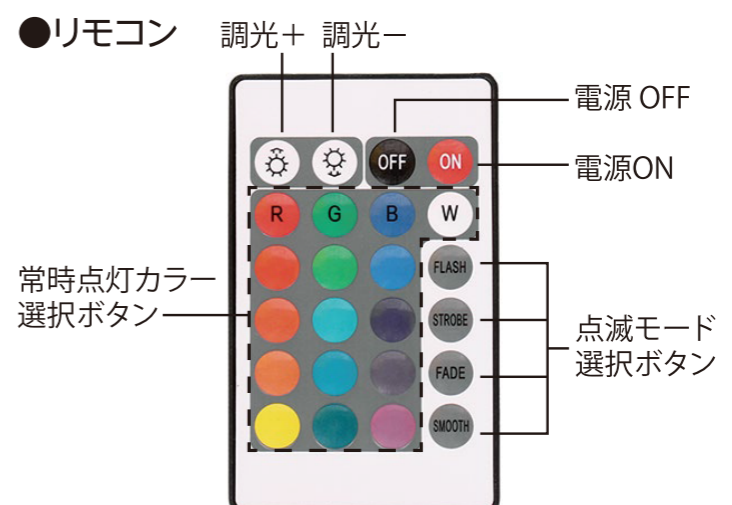

各部の名称

- 5V 1.5A以上の AC充電器をご使用ください。

- ※1 本商品は屋内専用です。屋外ではご使用になれません。
- ※2 室温25℃で、最大値に設定した明るさが70%に落ちるまでの使用時間を計算したもので、この寿命を保証するものではありません。
- 商品仕様や材質は予告なく変更する場合がございます。
- 本商品は株式会社ゲオのオリジナル商品であり、記載されている会社名および商品等の固有名詞は各社の商標または登録商標です。