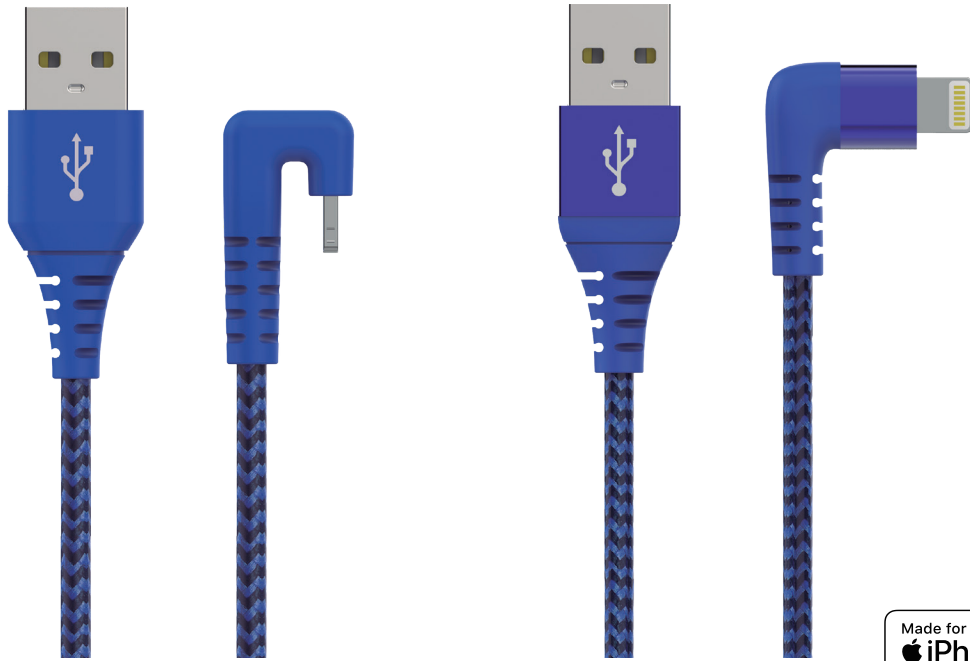

GRFD-LTC01-U/1M  
GRFD-LTC01-L/1M  
Lightning Cable

充電しながらゲームや動画を楽しめる！

# Lightning Cable

U型

L型

Made for  
iPhone | iPad | iPod

ケーブルの煩わしさを解消

急速充電  
対応

データ  
転送対応

2.4A  
出力対応

#### 商品の特徴

- ケーブルを気にせず充電しながら機器が操作できるU型コネクタ
- 急速充電、データ転送対応
- 最大出力2.4A
- Lightningポート搭載のスマホ・タブレット等のデータ通信・充電に最適

#### 商品の特徴

- ケーブルを気にせず充電しながら機器が操作できるL型コネクタ
- 急速充電、データ転送対応
- 最大出力2.4A
- Lightningポート搭載のスマホ・タブレット等のデータ通信・充電に最適