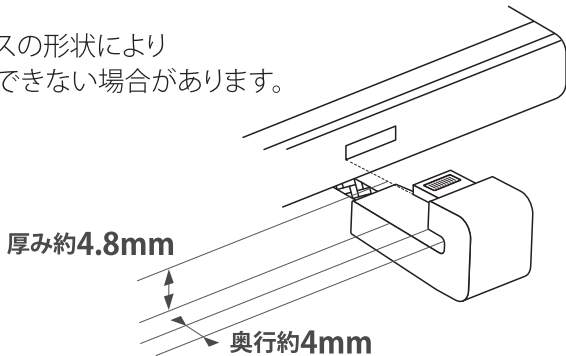

※ケースの形状により
使用できない場合があります。

株式会社ゲオ

お客様サポートセンター

フリーダイヤル **0120-152-317**

受付時間：AM10:00～PM6:00 年中無休
(年末12月30日～年始1月4日を除く)

L型

商品の特徴

- ●ケーブルを気にせず充電しながら機器が操作できるL型コネクタ
- ●急速充電、データ転送対応
- ●最大出力2.4A
- ●Lightningポート搭載のスマホ・タブレット等のデータ通信・充電に最適

製品仕様

コネクタ：Lightning—USB	長さ：1m
対応機種：Lightningポート搭載の機器	保証期間：6ヶ月