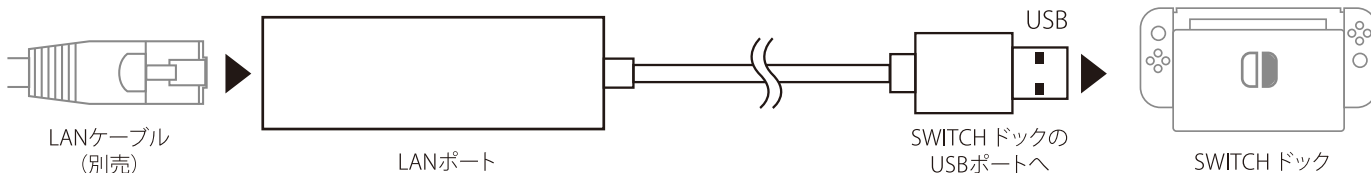

高速・安定通信で
オンラインゲームに最適

USB3.0対応*

ギガビットイーサネット対応
(最大1000Mbps)

※SWITCHドックの背面にあるUSB端子は、SWITCHの仕様上、通信速度は最大480Mbps (USB2.0規格) で動作します。今後のSWITCHのアップデートでUSB3.0に対応する予定です。

最大
1000
Mbps

軽量
約50g

コンパクト
設計

SWITCH

パソコン

SWITCH用

USB3.0 LAN ADAPTOR

LAN 接続アダプター

GRFD-LNA100SW320 BK | LAN接続アダプター

■ GRFD-LNA100SW320 BK JANCODE : 4589569122379

商品の特徴

- SWITCH本体で有線LANが使える
- 高速・安定通信でオンラインゲームに最適
- USB3.0対応※
- ギガビットイーサネット対応(最大1000Mbps)

※SWITCHドックの背面にあるUSB端子は、SWITCHの仕様上、通信速度は最大480Mbps(USB2.0規格)で動作します。今後のSWITCHのアップデートでUSB3.0に対応する予定です。

使用方法

本製品をSWITCH本体のUSBポートに接続、LANケーブル(別売)を本製品のLANポートに接続。

SWITCH本体のHOMEメニューから

SWITCH本体設定

「接続しました。」と表示されれば設定完了

※SWITCH本体をSWITCHドック本体から取り外すと、有線インターネット接続は解除されます。

製品仕様

通信速度	: 最大1000Mbps	※ご使用の環境によって異なります。
USB規格	: USB3.0	
ケーブル長	: 20cm	
対応規格(LAN)	: IEEE802.3ab(1000BASE-T) / IEEE802.3u(100BASE-TX) / IEEE802.3(10BASE-T)	
保証期間	: 6ヶ月	