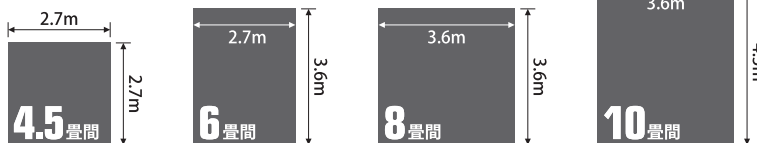

⚠️ ご使用上の注意

- ●本製品を用途以外の目的で使用しないでください。●ギガビット通信の際は、他の機器やケーブルが全てギガビット対応である必要があります。
- ●配線の際はケーブルを極度に折り曲げないようご注意ください。●ケーブルを強く引っ張らないでください。芯線を傷める原因となります。●変形・破損・断線等した場合は使用しないでください。●水のかかる場所での使用や、濡れた手でのご使用はしないでください。●高温多湿・直射日光を避けた状態で保管、ご使用ください。●正常な使用での故障の場合は、交換対応となります。●お客様の責による原因の物理的破損、製品耐久性を超えた故障等は保証対象外となります。●購入日を証明できるもの(レシート等)を保管してください。保証の際に必要となります。●製品仕様や材質は予告なく変更する場合がございます。

※記載の社名、商品名、サービス名は各社の商標または登録商標です。※PS4、PS4 Proは株式会社ソニー・インタラクティブエンタテインメントの商標または登録商標です。※SWITCHは任天堂株式会社の商標または登録商標です。※本製品は株式会社ゲオのオリジナル商品であり、ソニー・インタラクティブエンタテインメント、任天堂のライセンス商品ではありません。

株式会社ゲオ

お客様サポートセンター

フリーダイヤル 0120-152-317

受付時間:AM10:00~PM6:00 年中無休

(年末12月30日~年始1月4日を除く)

☐ お買い求めは当店で