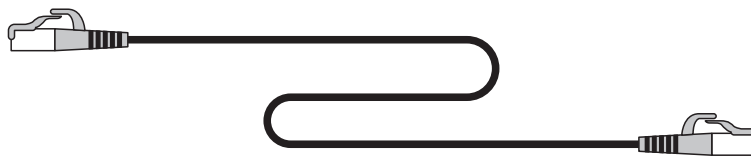

### 使用方法

PS4Pro/PS4本体

SWITCH本体

PC

デジタルTV

HDDレコーダー

モデム

ルーター