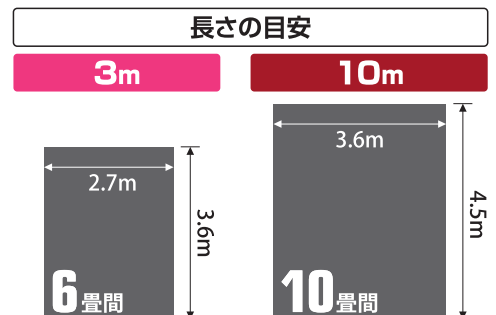

ツメ折れ防止  
カバー付

10<sub>m</sub>