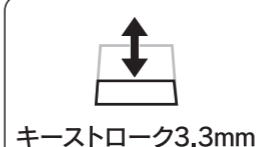

デスクまわりスッキリ!挿すだけ簡単接続!

ワイヤレスキーボード WIRELESS KEYBOARD

GRFD-KB100WK125 BK

商品特性

- フルキーボードモデル
- メンブレン方式で快適なタイピング
- 傾斜角が調整できるスタンド搭載

無線
2.4GHz

フルサイズ

メンブレン
タイプ

108
キー数108

角度調整
スタンド

電池式
単4電池1本
(別売り)

Windows® 対応

Win98/Win2000/Win XP/Vista/Win7/Win8/Win10

商品仕様

インターフェイス	USB
コネクタ形状	USB (A)オス
電波周波数	2.4GHz
対応機種	USB搭載のWindowsパソコン
対応OS	Windows98/Windows2000/ Win XP/Vista/Win7/Win8/Win10
カラー	ブラック
キータイプ	メンブレン

キー配列	日本語108キー
キーピッチ	19.0mm
キーストローク	3.3mm
電源方式	電池式 単4電池1本(別売り)
外形寸法	幅440×奥行132×高さ23mm
サイズ分類	フル
質量	約465g
保証期間	6ヶ月