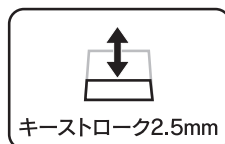

# USBキーボード

WIRED USB KEYBOARD

PS4/PC用

対応機種を  
ご確認ください

スタンド搭載

- フルキーボードモデル
- メンブレン方式で快適なタイピング
- 傾斜角が調整できるスタンド搭載
- 背面に排水穴付き

ケーブルの長さ

1.4m

PS4/PS4 Pro

パソコン

キーピッチ19mm

キー数108

キーストローク2.5mm

簡単USB接続

PS4/PC用 対応機種を  
ご確認ください  
WIRED USB KEYBOARD