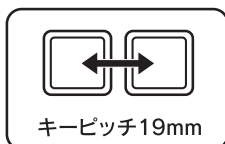

GRFD-KB100K3149 BK

WIRED USB KEYBOARD

USBキーボード

WIRED USB KEYBOARD

PS4/PC用

対応機種を
ご確認ください

- フルキーボードモデル
- メンブレン方式で快適なタイピング
- 傾斜角が調整できるスタンド搭載
- 背面に排水穴付き

ケーブルの長さ

1.4m

PS4/PS4 Pro

パソコン

キーピッチ19mm

キー数108

キーストローク2.5mm

簡単USB接続