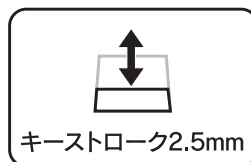

### 商品特性

- フルキーボードモデル
- キーピッチ19mm、キーストローク2.5mm
- 日本語108キー配列を採用
- メンブレン方式で快適なタイピング
- 傾斜角が調整できるスタンド搭載
- 背面に排水穴付き
- PS4、PS4 Pro、PC対応
- ケーブル長1.4m