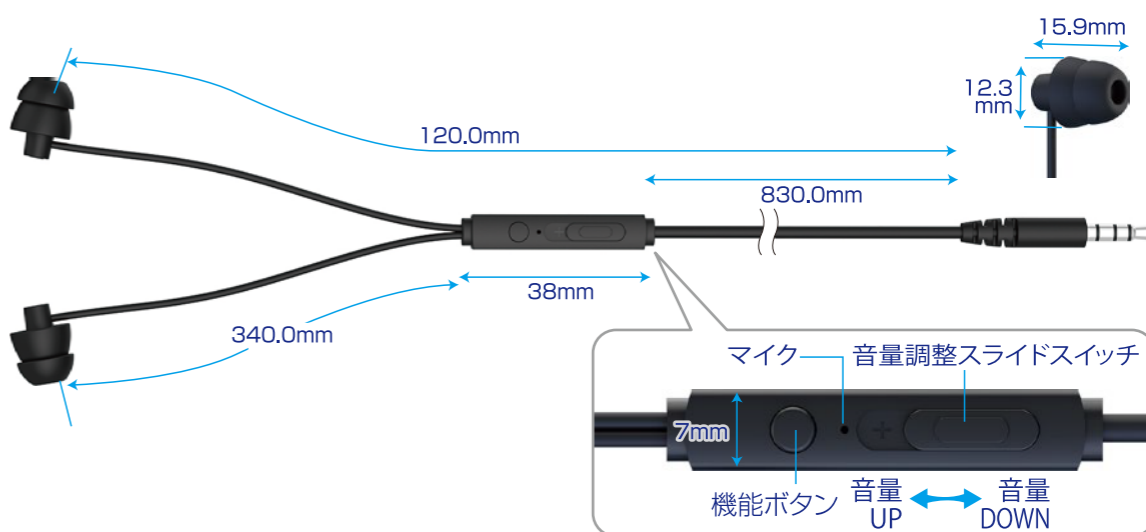

各部の名称

マイク付操作ボタン使用上のご注意

- ●機種によっては操作できない機能があります。
- ●本製品はすべてのスマートフォン接続によるボタン操作を保証するものではありません。
- ●スマートフォンの使用方法については弊社ではサポートしておりません。本製品に接続するスマートフォンの取り扱いについてはスマートフォンの取扱説明書をご参照ください。
- ●本製品およびスマートフォン等、接続後の不具合からデータの破損・消失した場合、弊社ではデータ内容の保証を致しかねます。