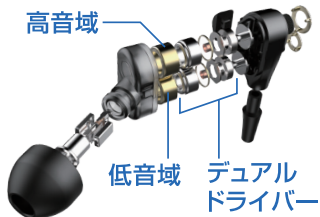

GRFD-HEP100T8C BK

WIRED EARPHONE

WIRED EARPHONE

デュアルドライバー ワイヤードイヤホン

クリアでダイナミックなサウンドを!

防水
IPX5

IPX5防水規格
スポーツに最適。
シャワーで
濡れてもOK!

デュアルドライバー

イヤホンに高音域用と低音域用のドライバーを搭載。高・中・低音域をバランス良く、きめ細かく再現。音の歪みを抑え、クリアでダイナミックなサウンドを実現。