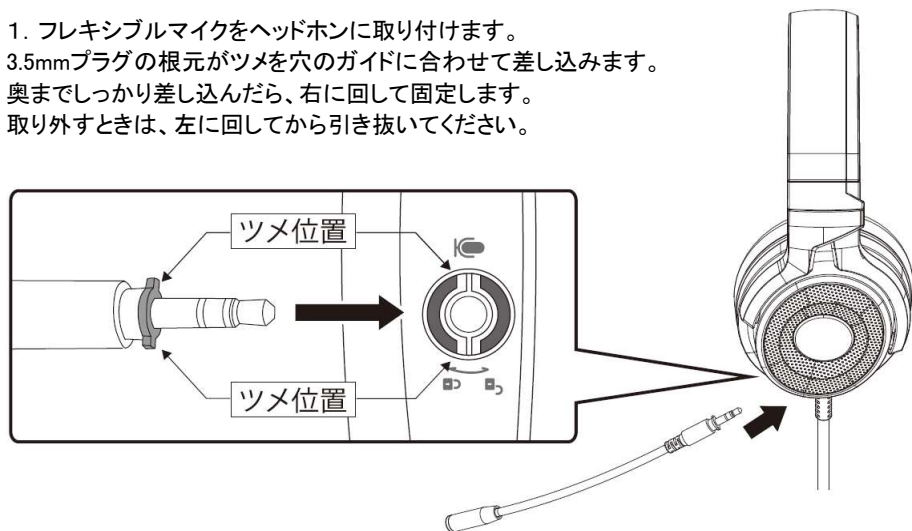

使いかた

1. フレキシブルマイクをヘッドホンに取り付けます。
  3.5mmプラグの根元がツメを穴のガイドに合わせて差し込みます。
  奥までしっかり差し込んだら、右に回して固定します。
  取り外すときは、左に回してから引き抜いてください。

2. 3.5mmポートのあるPC、スマートフォン、ゲーム機などと接続します。
  LEDイルミネーションを光らせたい場合は、USB規格に適合したパソコンについてのUSBポートやUSBポートのあるAC充電器に、本製品のUSBプラグを接続してください。