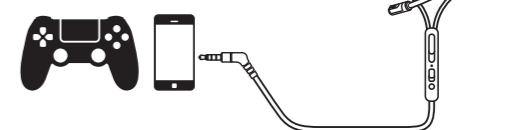

ボイスチャットも通話も音楽も楽しめる!

ゲーミングイヤホン

Gaming Earphone with Dual Mic

GRFD-GME EP1152 BL
GRFD-GME EP1152 RE

商品特性

- ノイズ低減フレキシブルマイクでクリアな音声。
- 着脱式フレキシブルマイクとリモコン内蔵マイクのデュアルマイク式。デュアルマイクでハンズフリー通話が可能。
- 自分の声を簡単にミュートできる、マイクミュート切替えスイッチ付き。
- リモコンでスマホの音楽再生、電話の着信応答、音量調整などの操作が可能。
- 10mm径ドライバユニット搭載で迫力のサウンド。

デュアルマイク

<p>マイク内蔵 リモコン付</p>	<p>着脱式 フレキシブル マイク</p>
<p>10mm径 ドライバ 搭載</p>	<p>ミュート機能</p>
<p>1.2m ケーブル長</p>	

商品仕様		
イヤホンタイプ	カナル型	
コード長(全長)	約1.2m	
プラグ形状	4極プラグ対応 3.5mmステレオミニプラグ	
本体質量	約18.5g	
使用温度範囲 /湿度範囲	5~40℃ 20~80%(ただし結露なきこと)	
ヘッドホン部		
ドライバー型式	ダイナミック型	
ドライバーサイズ	φ10mm	
音圧感度	98dB	
インピーダンス	16Ω	
再生周波数帯域	20Hz~20kHz	
マイクロホン部		
	内蔵式	着脱式
マイク感度	-42dB	-38dB
インピーダンス	2.2kΩ	2.2kΩ
SN比	58dB	62dB
マイクタイプ	ECM	ECM
指向性	無指向性	無指向性
付属品		
イヤークラップ	S/M/L (Mサイズは本体に装着済み)	
フレキシブルマイク	着脱式	
取扱説明書兼保証書(保証期間6ヶ月)		

用途に合わせてヘッドセットスタイルとハンズフリースタイルを選べます。

接続方法

ゲーム機やスマホに直接接続

対応機種

PS5、PS4コントローラー本体・SWITCH本体・スマートフォン・PC・その他3.5mmミニプラグ対応機種

※スマートフォンの機種によっては使用できない場合があります。
※全ての機器で動作を保証するものではありません。

※本製品は株式会社ゲオのオリジナル製品であり、記載されている会社名および製品等の固有名詞は各社の商標または登録商標です。
製品仕様や材質は予告なく変更する場合がございます。