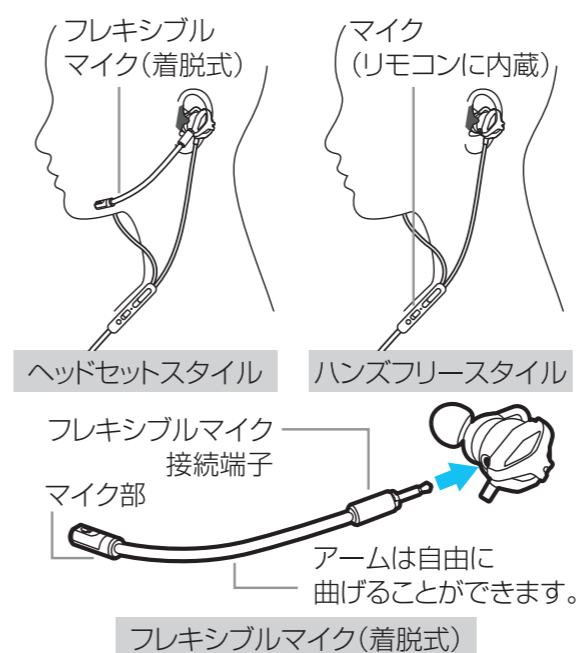

ボイスチャットも通話も音楽も楽しめる!

ゲーミングイヤホン

Gaming Earphone with Dual Mic

GRFD-GME EP1152 BL
GRFD-GME EP1152 RE

商品特性

- ノイズ低減フレキシブルマイクでクリアな音声。
- 着脱式フレキシブルマイクとリモコン内蔵マイクのデュアルマイク式。デュアルマイクでハンズフリー通話が可能。
- 自分の声を簡単にミュートできる、マイクミュート切替えスイッチ付き。
- リモコンでスマホの音楽再生、電話の着信応答、音量調整などの操作が可能。
- 10mm径ドライバユニット搭載で迫力のサウンド。

デュアルマイク

<p>マイク内蔵 リモコン付</p>	<p>着脱式 フレキシブル マイク</p>
<p>10mm径 ドライバ 搭載</p>	<p>ミュート機能</p>
<p>1.2m ケーブル長</p>	

商品仕様		
イヤホンタイプ	カナル型	
コード長(全長)	約1.2m	
プラグ形状	4極プラグ対応 3.5mmステレオミニプラグ	
本体質量	約18.5g	
使用温度範囲 /湿度範囲	5~40℃ 20~80%(ただし結露なきこと)	
ヘッドホン部		
ドライバー型式	ダイナミック型	
ドライバーサイズ	φ10mm	
音圧感度	98dB	
インピーダンス	16Ω	
再生周波数帯域	20Hz~20kHz	
マイクロホン部		
	内蔵式	着脱式
マイク感度	-42dB	-38dB
インピーダンス	2.2kΩ	2.2kΩ
SN比	58dB	62dB
マイクタイプ	ECM	ECM
指向性	無指向性	無指向性
付属品		
イヤークラップ	S/M/L (Mサイズは本体に装着済み)	
フレキシブルマイク	着脱式	
取扱説明書兼保証書(保証期間6ヶ月)		

用途に合わせてヘッドセットスタイルとハンズフリースタイルを選べます。

接続方法

ゲーム機やスマホに直接接続

対応機種

PS5、PS4コントローラー本体・SWITCH本体・スマートフォン・PC・その他3.5mmミニプラグ対応機種

※スマートフォンの機種によっては使用できない場合があります。
※全ての機器で動作を保証するものではありません。

※本製品は株式会社ゲオのオリジナル製品であり、記載されている会社名および製品等の固有名詞は各社の商標または登録商標です。
製品仕様や材質は予告なく変更する場合がございます。