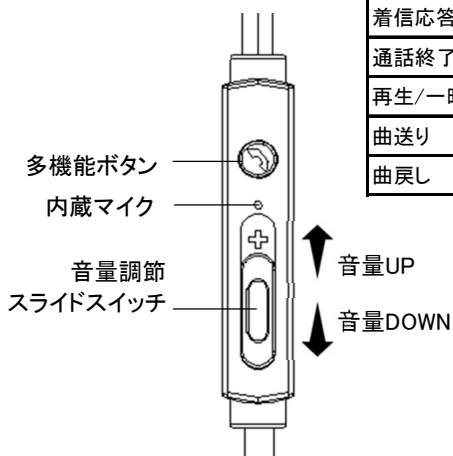

この製品は日本国外でのアフターサービスは出来ません。

No service is available outside of Japan.

各部の名称

リモコン

機能	ボタン種類	ボタン操作
音量アップ	音量調節ボタン	+方向にスライド
音量ダウン	音量調節ボタン	-方向にスライド
着信応答	多機能ボタン	着信時に短く1回押す
通話終了	多機能ボタン	通話中に短く1回押す
再生/一時停止	多機能ボタン	1回押す
曲送り	多機能ボタン	2回押す
曲戻し	多機能ボタン	3回押す