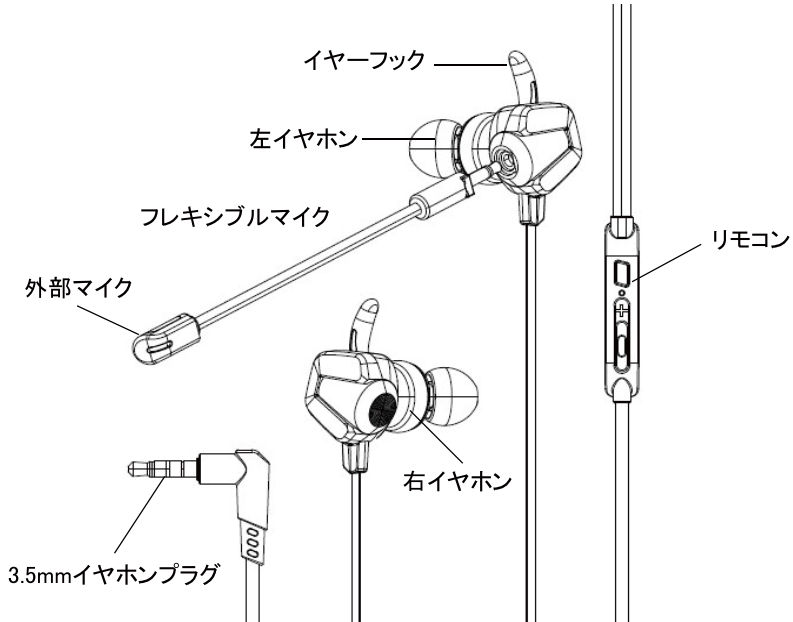

取扱説明書

ゲーミングイヤホン

Ver.2.0
型番:GRFD-GME100T9

各部の名称