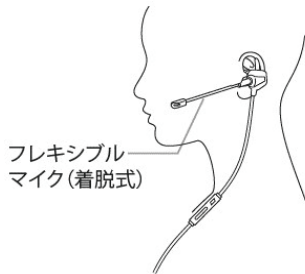

## マイクの使い方

1. 左イヤホンの差込口にフレキシブルマイクを装着します。
2. マイクの位置や角度を調整してください。

フレキシブルマイクを装着すると、内蔵マイクは自動的にオフになります。  
フレキシブルマイクを外すと、自動的に内蔵マイクがオンになります。

フレキシブルマイク(着脱式)

用途に合わせてヘッドセットスタイルと  
ハンズフリーを選べます。

ヘッドセットスタイル

ハンズフリースタイル