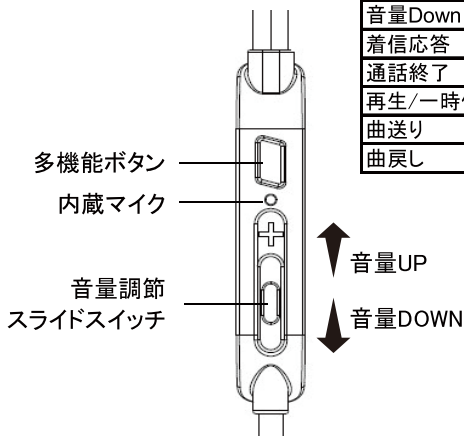

リモコン

機能	ボタン種類	ボタン操作
音量Up	音量調節ボタン	＋方向にスライド
音量Down	音量調節ボタン	－方向にスライド
着信応答	多機能ボタン	着信時に短く1回押す
通話終了	多機能ボタン	通話中に短く1回押す
再生/一時停止	多機能ボタン	1回押す
曲送り	多機能ボタン	2回押す
曲戻し	多機能ボタン	3回押す