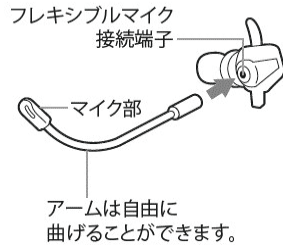

### 各部の名称

### リモコン

機能	ボタン種類	ボタン操作
音量Up	音量調節ボタン	＋方向にスライド
音量Down	音量調節ボタン	－方向にスライド
着信応答	多機能ボタン	着信時に短く1回押す
通話終了	多機能ボタン	通話中に短く1回押す
再生/一時停止	多機能ボタン	1回押す
曲送り	多機能ボタン	2回押す
曲戻し	多機能ボタン	3回押す

## マイクの使い方

1. 左イヤホンの差込口にフレキシブルマイクを装着します。
2. マイクの位置や角度を調整してください。

フレキシブルマイクを装着すると、内蔵マイクは自動的にオフになります。  
フレキシブルマイクを外すと、自動的に内蔵マイクがオンになります。

フレキシブルマイク(着脱式)

用途に合わせてヘッドセットスタイルと  
ハンズフリーを選べます。

ヘッドセットスタイル

ハンズフリースタイル