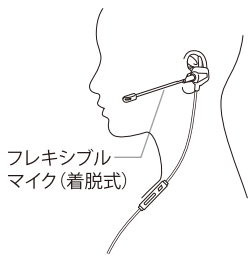

商品の特徴

- 着脱式のフレキシブルマイクとリモコン内蔵のマイクが使えるデュアルマイク式。
- 着脱式のフレキシブルマイクを接続してヘッドセットとして使用可能。ゲーム中のボイスチャットを楽しめます。
- リモコンでスマートフォンの音楽の再生や電話の着信応答、ボリュームの変更などの操作ができます。またリモコン内蔵のマイクでハンズフリー通話ができます。
- 10mm径ドライバユニット搭載で迫力のサウンド。
- フレキシブルマイクのアームは自由に曲げられますので、マイクを最適な位置に調整できます。

用途に合わせてヘッドセットスタイルとハンズフリースタイルを選べます。

ヘッドセットスタイル