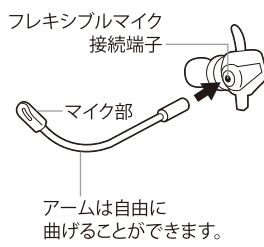

フレキシブルマイク (着脱式)

製品仕様

ドライバー	10mm
音圧感度	107dB ±3dB
再生周波数帯域	100Hz - 20kHz
インピーダンス	20Ω
ケーブル長	1.2m
プラグ形状	4極プラグ対応3.5mmL型ステレオミニプラグ
マイク	デュアルマイク(1つは取り外し可能なフレキシブルマイク)
保証期間	6ヶ月

接続方法

ゲーム機やスマホに直接接続

対応機種

PS4コントローラー本体・SWITCH本体・スマートフォン・PC・その他3.5mmミニプラグ対応機種

※スマートフォンの機種によっては使用できない場合があります。
※全ての機器で動作を保証するものではありません。

付属品

- ①イヤークャップ (S/M/L)
  ※Mサイズはイヤホンに装着されています。
- ②フレキシブルマイク

[ご注意] 各都道府県や各地域の条例により、運転中の使用が禁止されている場合がありますので、お客様自身でご確認をお願いいたします。

※記載の社名、商品名、サービス名は各社の商標または登録商標です。

株式会社ゲオ

お客様サポートセンター

フリーダイヤル **0120-152-317**

受付時間：AM10:00～PM6:00 年中無休
(年末12月30日～年始1月4日を除く)

☐ お買い求めは当店で