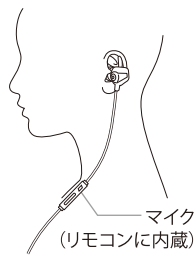

ハンズフリースタイル