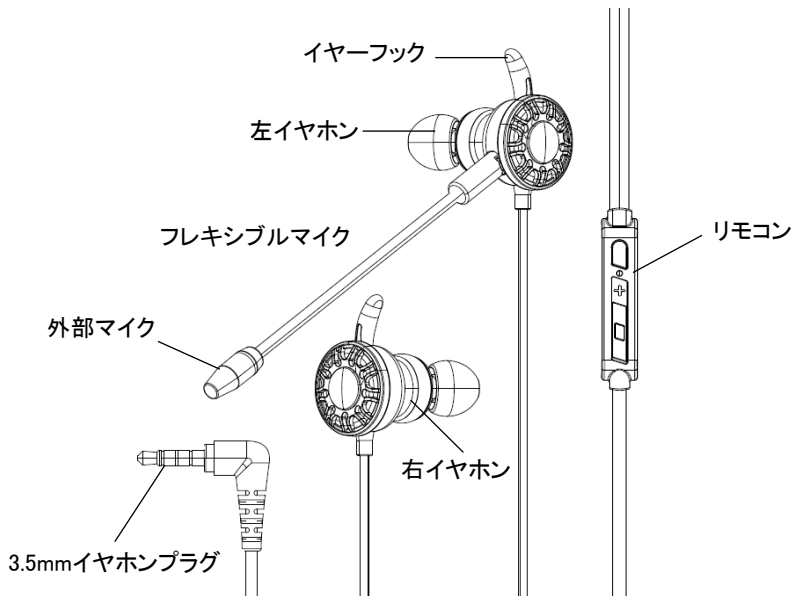

取扱説明書

ゲーミングイヤホン

Ver.1.0
型番:GRFD-GME100T5

各部の名称

リモコン

機能	ボタン種類	ボタン操作
音量Up	音量調節ボタン	+方向にスライド
音量Down	音量調節ボタン	-方向にスライド
着信応答	多機能ボタン	着信時に短く1回押す
通話終了	多機能ボタン	通話中に短く1回押す
再生/一時停止	多機能ボタン	1回押す
曲送り	多機能ボタン	2回押す
曲戻し	多機能ボタン	3回押す

マイクの使い方

1. 左イヤホンの差込口にフレキシブルマイクを装着します。
2. マイクの位置や角度を調整してください。

フレキシブルマイクを装着すると、内蔵マイクは自動的にオフになります。
フレキシブルマイクを外すと、自動的に内蔵マイクがオンになります。

フレキシブルマイク(着脱式)

用途に合わせてヘッドセットスタイルとハンズフリーを選べます。

ヘッドセットスタイル

ハンズフリースタイル

接続方法