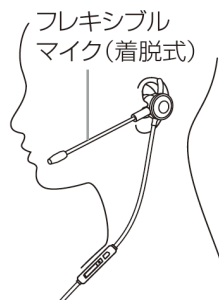

取扱説明書

ゲーミングイヤホン

Ver.1.0
型番:GRFD-GME100T5

各部の名称

リモコン

機能	ボタン種類	ボタン操作
音量Up	音量調節ボタン	+方向にスライド
音量Down	音量調節ボタン	-方向にスライド
着信応答	多機能ボタン	着信時に短く1回押す
通話終了	多機能ボタン	通話中に短く1回押す
再生/一時停止	多機能ボタン	1回押す
曲送り	多機能ボタン	2回押す
曲戻し	多機能ボタン	3回押す

マイクの使い方

1. 左イヤホンの差込口にフレキシブルマイクを装着します。
2. マイクの位置や角度を調整してください。

フレキシブルマイクを装着すると、内蔵マイクは自動的にオフになります。
フレキシブルマイクを外すと、自動的に内蔵マイクがオンになります。

フレキシブルマイク(着脱式)

用途に合わせてヘッドセットスタイルとハンズフリーを選べます。

ヘッドセットスタイル

ハンズフリースタイル

接続方法

ゲーム機やスマホに直接接続

対応機種

PS5、PS4コントローラー本体・SWITCH
本体・スマートフォン・PC・その他
3.5mmミニプラグ対応機種

※スマートフォンの機種によっては使用できない場合があります。

※すべての機器で動作保証するものではありません。

安全にご使用いただくために、下記注意事項を必ずお守りください。

ご使用上の注意

- 運転中や周囲の音が聞こえないと危険な場所にいるときは使用しないでください。
- 使用中に気分が悪くなったり、耳や肌などに異常を感じた場合は、直ちに使用を中止してください。
- 長時間、大音量でのご使用は聴力に悪い影響を与えることがあるため、適度な音量で使用してください。
- ご使用の際は周囲の人の迷惑にならないようご注意ください。
- 本製品を濡らさないでください。
- 本製品に無理な力を加えないでください。
- 本製品の分解、改造は絶対にしないでください。
- 事故のおそれがあるので、ペットや小さなお子様の手の届く場所に保管しないでください。
- 本製品使用時、万が一、ゲーム機本体や関連機器にキズ、破損等が発生しましても弊社では一切責任を負いかねます。ご了承ください。
- 高温多湿・直射日光を避けた状態で保管、ご使用ください。
- 首に巻き付けたり、しないでください。
- 本製品に損傷や変質が生じた場合は使用しないでください。
- ケーブル部分を強く曲げたり、引っ張ったりしないでください。断線したり、音が聞こえなくなる恐れがあります。
- お手入れにベンジン、シンナーなどの薬品は使用しないでください。お手入れは乾いた柔らかい布を使用してください。
- 製品仕様や材質は予告なく変更する場合がございます。
- 本製品は株式会社ゲオのオリジナル商品であり、ソニー・インタラクティブエンタテインメント、任天堂のライセンス商品ではありません。