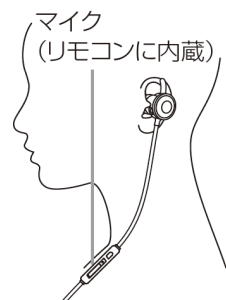

取扱説明書

ゲーミングイヤホン

Ver.1.0
型番:GRFD-GME100T5

各部の名称

リモコン

機能	ボタン種類	ボタン操作
音量Up	音量調節ボタン	+方向にスライド
音量Down	音量調節ボタン	-方向にスライド
着信応答	多機能ボタン	着信時に短く1回押す
通話終了	多機能ボタン	通話中に短く1回押す
再生/一時停止	多機能ボタン	1回押す
曲送り	多機能ボタン	2回押す
曲戻し	多機能ボタン	3回押す

マイクの使い方

1. 左イヤホンの差込口にフレキシブルマイクを装着します。
2. マイクの位置や角度を調整してください。

フレキシブルマイクを装着すると、内蔵マイクは自動的にオフになります。
フレキシブルマイクを外すと、自動的に内蔵マイクがオンになります。

フレキシブルマイク(着脱式)

用途に合わせてヘッドセットスタイルとハンズフリーを選べます。

ヘッドセットスタイル

ハンズフリースタイル

接続方法

ゲーム機やスマホに直接接続

対応機種

PS5、PS4コントローラー本体・SWITCH
本体・スマートフォン・PC・その他
3.5mmミニプラグ対応機種

※スマートフォンの機種によっては使用できない場合があります。

※すべての機器で動作保証するものではありません。

安全にご使用いただくために、下記注意事項を必ずお守りください。

ご使用上の注意

- 運転中や周囲の音が聞こえないと危険な場所にいるときは使用しないでください。
- 使用中に気分が悪くなったり、耳や肌などに異常を感じた場合は、直ちに使用を中止してください。
- 長時間、大音量でのご使用は聴力に悪い影響を与えることがあるため、適度な音量で使用してください。
- ご使用の際は周囲の人の迷惑にならないようご注意ください。
- 本製品を濡らさないでください。
- 本製品に無理な力を加えないでください。
- 本製品の分解、改造は絶対にしないでください。
- 事故のおそれがあるので、ペットや小さなお子様の手の届く場所に保管しないでください。
- 本製品使用時、万が一、ゲーム機本体や関連機器にキズ、破損等が発生しましても弊社では一切責任を負いかねます。ご了承ください。
- 高温多湿・直射日光を避けた状態で保管、ご使用ください。
- 首に巻き付けたり、しないでください。
- 本製品に損傷や変質が生じた場合は使用しないでください。
- ケーブル部分を強く曲げたり、引っ張ったりしないでください。断線したり、音が聞こえなくなる恐れがあります。
- お手入れにベンジン、シンナーなどの薬品は使用しないでください。お手入れは乾いた柔らかい布を使用してください。
- 製品仕様や材質は予告なく変更する場合がございます。
- 本製品は株式会社ゲオのオリジナル商品であり、ソニー・インタラクティブエンタテインメント、任天堂のライセンス商品ではありません。