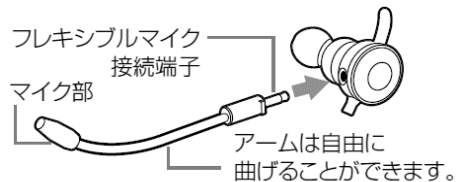

取扱説明書

ゲーミングイヤホン

Ver.1.0
型番:GRFD-GME100T5

各部の名称

リモコン

機能	ボタン種類	ボタン操作
音量Up	音量調節ボタン	+方向にスライド
音量Down	音量調節ボタン	-方向にスライド
着信応答	多機能ボタン	着信時に短く1回押す
通話終了	多機能ボタン	通話中に短く1回押す
再生/一時停止	多機能ボタン	1回押す
曲送り	多機能ボタン	2回押す
曲戻し	多機能ボタン	3回押す

マイクの使い方

1. 左イヤホンの差込口にフレキシブルマイクを装着します。
2. マイクの位置や角度を調整してください。

フレキシブルマイクを装着すると、内蔵マイクは自動的にオフになります。
フレキシブルマイクを外すと、自動的に内蔵マイクがオンになります。

フレキシブルマイク(着脱式)

用途に合わせてヘッドセットスタイルとハンズフリーを選べます。

ヘッドセットスタイル

ハンズフリースタイル

接続方法

ゲーム機やスマホに直接接続

対応機種

PS5、PS4コントローラー本体・SWITCH
本体・スマートフォン・PC・その他
3.5mmミニプラグ対応機種

※スマートフォンの機種によっては使用できない場合があります。

※すべての機器で動作保証するものではありません。

安全にご使用いただくために、下記注意事項を必ずお守りください。

ご使用上の注意

- 運転中や周囲の音が聞こえないと危険な場所にいるときは使用しないでください。
- 使用中に気分が悪くなったり、耳や肌などに異常を感じた場合は、直ちに使用を中止してください。
- 長時間、大音量でのご使用は聴力に悪い影響を与えることがあるため、適度な音量で使用してください。
- ご使用の際は周囲の人の迷惑にならないようご注意ください。
- 本製品を濡らさないでください。
- 本製品に無理な力を加えないでください。
- 本製品の分解、改造は絶対にしないでください。
- 事故のおそれがあるので、ペットや小さなお子様の手の届く場所に保管しないでください。
- 本製品使用時、万が一、ゲーム機本体や関連機器にキズ、破損等が発生しましても弊社では一切責任を負いかねます。ご了承ください。
- 高温多湿・直射日光を避けた状態で保管、ご使用ください。
- 首に巻き付けたり、しないでください。
- 本製品に損傷や変質が生じた場合は使用しないでください。
- ケーブル部分を強く曲げたり、引っ張ったりしないでください。断線したり、音が聞こえなくなる恐れがあります。
- お手入れにベンジン、シンナーなどの薬品は使用しないでください。お手入れは乾いた柔らかい布を使用してください。
- 製品仕様や材質は予告なく変更する場合がございます。
- 本製品は株式会社ゲオのオリジナル商品であり、ソニー・インタラクティブエンタテインメント、任天堂のライセンス商品ではありません。