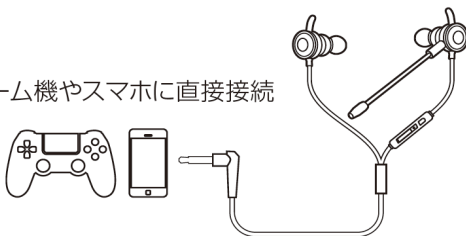

取扱説明書

ゲーミングイヤホン

Ver.1.0
型番:GRFD-GME100T5

各部の名称

リモコン

機能	ボタン種類	ボタン操作
音量Up	音量調節ボタン	+方向にスライド
音量Down	音量調節ボタン	-方向にスライド
着信応答	多機能ボタン	着信時に短く1回押す
通話終了	多機能ボタン	通話中に短く1回押す
再生/一時停止	多機能ボタン	1回押す
曲送り	多機能ボタン	2回押す
曲戻し	多機能ボタン	3回押す

マイクの使い方

1. 左イヤホンの差込口にフレキシブルマイクを装着します。
2. マイクの位置や角度を調整してください。

フレキシブルマイクを装着すると、内蔵マイクは自動的にオフになります。
フレキシブルマイクを外すと、自動的に内蔵マイクがオンになります。

フレキシブルマイク(着脱式)

用途に合わせてヘッドセットスタイルとハンズフリーを選べます。

ヘッドセットスタイル

ハンズフリースタイル

接続方法

ゲーム機やスマホに直接接続

対応機種

PS5、PS4コントローラー本体・SWITCH
本体・スマートフォン・PC・その他
3.5mmミニプラグ対応機種

※スマートフォンの機種によっては使用できない場合があります。

※すべての機器で動作保証するものではありません。

安全にご使用いただくために、下記注意事項を必ずお守りください。

ご使用上の注意

- 運転中や周囲の音が聞こえないと危険な場所にいるときは使用しないでください。
- 使用中に気分が悪くなったり、耳や肌などに異常を感じた場合は、直ちに使用を中止してください。
- 長時間、大音量でのご使用は聴力に悪い影響を与えることがあるため、適度な音量で使用してください。
- ご使用の際は周囲の人の迷惑にならないようご注意ください。
- 本製品を濡らさないでください。
- 本製品に無理な力を加えないでください。
- 本製品の分解、改造は絶対にしないでください。
- 事故のおそれがあるので、ペットや小さなお子様の手の届く場所に保管しないでください。
- 本製品使用時、万が一、ゲーム機本体や関連機器にキズ、破損等が発生しましても弊社では一切責任を負いかねます。ご了承ください。
- 高温多湿・直射日光を避けた状態で保管、ご使用ください。
- 首に巻き付けたり、しないでください。
- 本製品に損傷や変質が生じた場合は使用しないでください。
- ケーブル部分を強く曲げたり、引っ張ったりしないでください。断線したり、音が聞こえなくなる恐れがあります。
- お手入れにベンジン、シンナーなどの薬品は使用しないでください。お手入れは乾いた柔らかい布を使用してください。
- 製品仕様や材質は予告なく変更する場合がございます。
- 本製品は株式会社ゲオのオリジナル商品であり、ソニー・インタラクティブエンタテインメント、任天堂のライセンス商品ではありません。