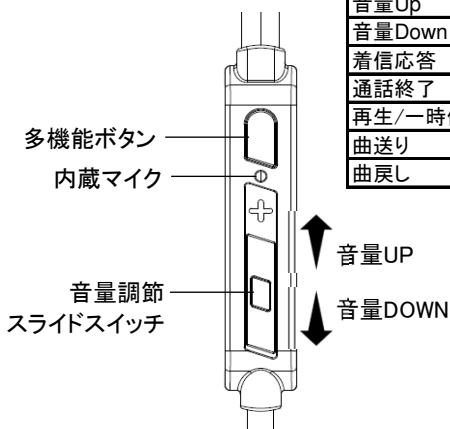

取扱説明書

ゲーミングイヤホン

Ver.1.0
型番:GRFD-GME100T5

各部の名称

リモコン

機能	ボタン種類	ボタン操作
音量Up	音量調節ボタン	+方向にスライド
音量Down	音量調節ボタン	-方向にスライド
着信応答	多機能ボタン	着信時に短く1回押す
通話終了	多機能ボタン	通話中に短く1回押す
再生/一時停止	多機能ボタン	1回押す
曲送り	多機能ボタン	2回押す
曲戻し	多機能ボタン	3回押す

マイクの使い方

1. 左イヤホンの差込口にフレキシブルマイクを装着します。
2. マイクの位置や角度を調整してください。

フレキシブルマイクを装着すると、内蔵マイクは自動的にオフになります。
フレキシブルマイクを外すと、自動的に内蔵マイクがオンになります。

フレキシブルマイク(着脱式)

用途に合わせてヘッドセットスタイルとハンズフリーを選べます。

ヘッドセットスタイル

ハンズフリースタイル

接続方法