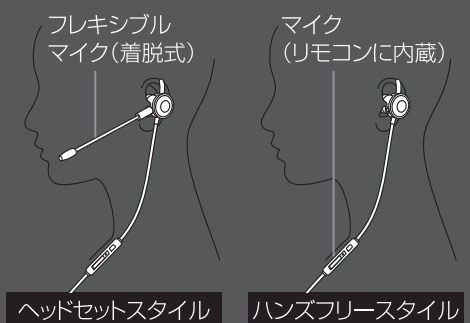

株式会社ゲオ

お客様サポートセンター

フリーダイヤル  0120-152-317

受付時間: AM10:00~PM6:00 年中無休

(年末12月30日~年始1月4日を除く)

お買い求めは当店で

用途に合わせてヘッドセットスタイルとハンズフリースタイルを選べます。

フレキシブルマイク(着脱式)

接続方法

ゲーム機やスマホに直接接続

対応機種

PS5、PS4コントローラー本体・SWITCH本体・スマートフォン・PC・その他3.5mmミニプラグ対応機種

※スマートフォンの機種によっては使用できない場合があります。
※全ての機器で動作を保証するものではありません。