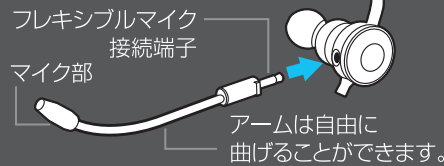

株式会社ゲオ

お客様サポートセンター

フリーダイヤル  0120-152-317

受付時間: AM10:00~PM6:00 年中無休

(年末12月30日~年始1月4日を除く)

お買い求めは当店で

用途に合わせてヘッドセットスタイルとハンズフリースタイルを選べます。

フレキシブルマイク(着脱式)