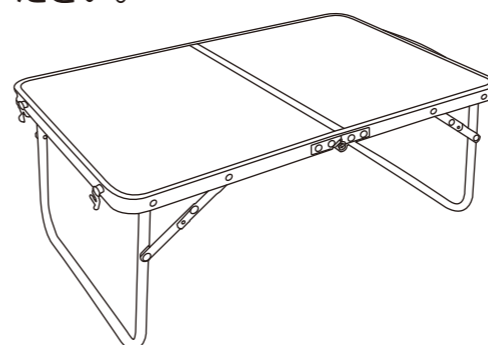

### 商品特性

- 軽量のアルミ製折りたたみローテーブル
- コンパクトに折りたためるので簡単に持ち運び&収納
- 使いやすいローテーブルタイプ
- 工具不要で使用できる

製品サイズ:(約)幅60×奥行40×高さ24.5cm

### ご使用方法

**1** 取っ手の両サイドにある2つのストッパーを矢印の方向へスライドし、ロックを外し、折りたたんだ状態のテーブルを開きます。

**2** 折りたたまれているテーブルの脚を開きます。この時、脚のヒンジ部分をまっすぐに伸ばし、ロックしてください。

**3** テーブルを起こし、ガタつきがないか確認してから、ご使用ください。

### 商品仕様

サイズ	使用時 :約W60×D40×H24.5cm 折りたたみ時 :約W40×D30×H4cm
材質	フレーム:アルミ、 甲板の表面素材:合成樹脂化粧繊維板(メラミン樹脂)、 持ち手:PP、留め具:鉄
重量	約1.1kg
耐荷重	約10kg ※

※耐荷重は測定値であり、保証値ではありません。

※耐荷重内であっても急な衝撃は与えないでください。

●商品仕様や材質は予告なく変更する場合がございます。