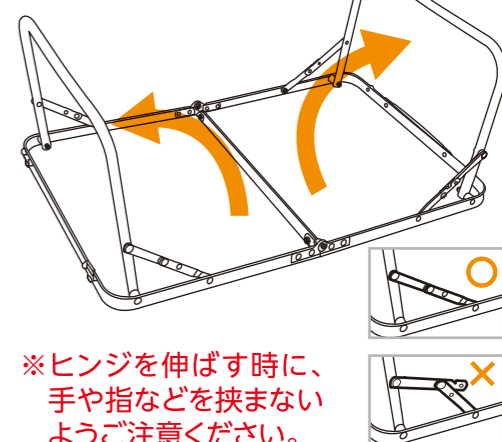

### 商品特性

- 軽量のアルミ製折りたたみローテーブル
- コンパクトに折りたためるので簡単に持ち運び&収納
- 使いやすいローテーブルタイプ
- 工具不要で使用できる

製品サイズ:(約)幅60×奥行40×高さ24.5cm

### ご使用方法

**1** 取っ手の両サイドにある2つのストッパーを矢印の方向へスライドし、ロックを外し、折りたたんだ状態のテーブルを開きます。

**2** 折りたたまれているテーブルの脚を開きます。この時、脚のヒンジ部分をまっすぐに伸ばし、ロックしてください。

**3** テーブルを起こし、ガタつきがないか確認してから、ご使用ください。

### 商品仕様

サイズ	使用時 :約W60×D40×H24.5cm 折りたたみ時 :約W40×D30×H4cm
材質	フレーム:アルミ、 甲板の表面素材:合成樹脂化粧繊維板(メラミン樹脂)、 持ち手:PP、留め具:鉄
重量	約1.1kg
耐荷重	約10kg ※

※耐荷重は測定値であり、保証値ではありません。

※耐荷重内であっても急な衝撃は与えないでください。

●商品仕様や材質は予告なく変更する場合がございます。