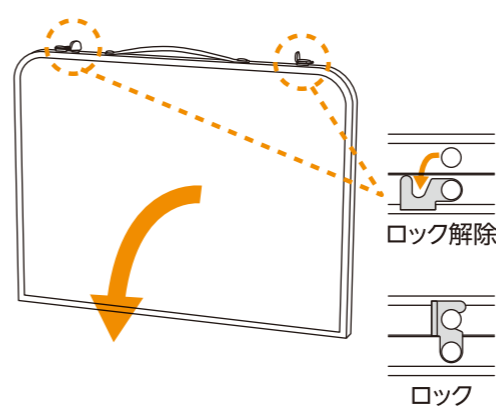

### 商品特性

- 軽量のアルミ製折りたたみローテーブル
- コンパクトに折りたためるので簡単に持ち運び&収納
- 使いやすいローテーブルタイプ
- 工具不要で使用できる

製品サイズ:(約)幅60×奥行40×高さ24.5cm

### ご使用方法

**1** 取っ手の両サイドにある2つのストッパーを矢印の方向へスライドし、ロックを外し、折りたたんだ状態のテーブルを開きます。

**2** 折りたたまれているテーブルの脚を開きます。この時、脚のヒンジ部分をまっすぐに伸ばし、ロックしてください。

**3** テーブルを起こし、ガタつきがないか確認してから、ご使用ください。

### 商品仕様

サイズ	使用時 :約W60×D40×H24.5cm 折りたたみ時 :約W40×D30×H4cm
材質	フレーム:アルミ、 甲板の表面素材:合成樹脂化粧繊維板(メラミン樹脂)、 持ち手:PP、留め具:鉄
重量	約1.1kg
耐荷重	約10kg ※

※耐荷重は測定値であり、保証値ではありません。

※耐荷重内であっても急な衝撃は与えないでください。

●商品仕様や材質は予告なく変更する場合がございます。