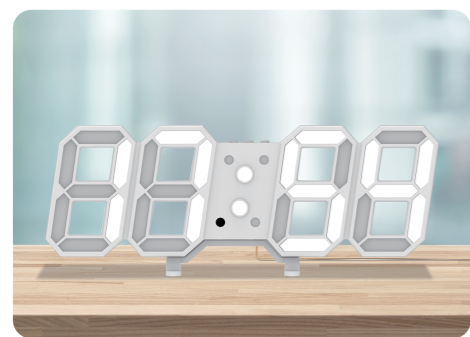

光る!LEDデジタルクロック

LEDデジタルクロック

LED DIGITAL CLOCK

GRFD-CL GH0720 WH

2WAY
(置き型or壁掛け)
壁掛け用
アタッチメント付

商品特性

- 置き型・壁掛けどちらでも使える

置き型

2WAY

どちらでも
使える

壁掛け

時間	日付	アラーム	明るさ調整 (3段階調整)
温度	12or 24時間 表記	3種類の ディスプレイ (時間・日付・温度)	リモコン
音感 センサー (点灯用)	カウント ダウン タイマー		

商品仕様

電源	USB接続 DC 5V 1A
色温度	6500K
調光	手動調光(3段階+消灯)/ナイトモード
表示機能	日付/時間/温度/アラーム/タイマー
時間表示	12/24時間表示切替可
スヌーズ	5分ごとに30分継続
音感センサー	○
材質	ABS+PC
動作環境温度/湿度	5~40℃/20~80%(ただし結露なきこと)
サイズ	約W290×D48×H113mm
質量	約270g
付属品	台座、USBケーブル(約3m)、リモコン、 壁掛け用アタッチメント×2、 コイン型電池 CR2032×1(本体メモリー保存用)※、 コイン型電池 CR2025×1(リモコン内)※、 取扱説明書兼保証書