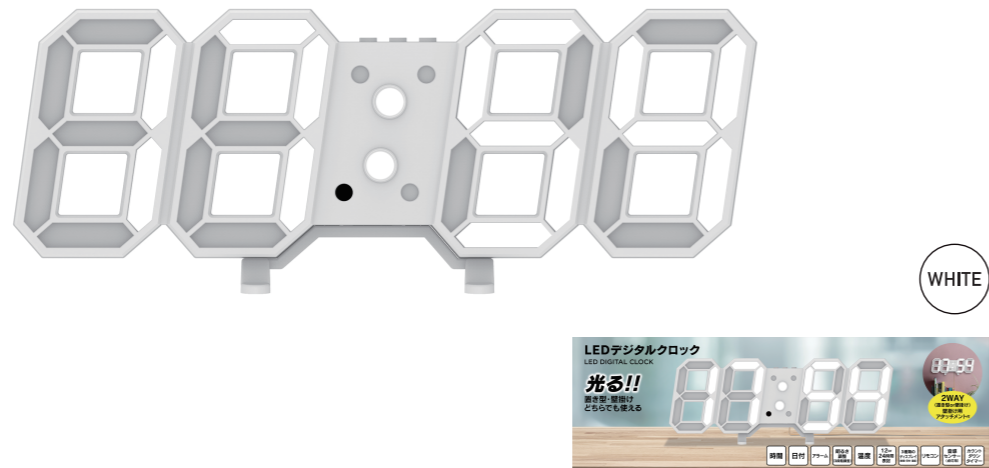

光る!LEDデジタルクロック

LEDデジタルクロック

LED DIGITAL CLOCK

GRFD-CL GH0720 WH

2WAY
(置き型or壁掛け)
壁掛け用
アタッチメント付

商品特性

- 置き型・壁掛けどちらでも使える

置き型

2WAY

どちらでも
使える

壁掛け

時間	日付	アラーム	明るさ調整 (3段階調整)
温度	12or 24時間 表記	3種類の ディスプレイ (時間・日付・温度)	リモコン
音感 センサー (点灯用)	カウント ダウン タイマー		

商品仕様

電源	USB接続 DC 5V 1A
色温度	6500K
調光	手動調光(3段階+消灯)/ナイトモード
表示機能	日付/時間/温度/アラーム/タイマー
時間表示	12/24時間表示切替可
スヌーズ	5分ごとに30分継続
音感センサー	○
材質	ABS+PC
動作環境温度/湿度	5~40℃/20~80%(ただし結露なきこと)
サイズ	約W290×D48×H113mm
質量	約270g
付属品	台座、USBケーブル(約3m)、リモコン、 壁掛け用アタッチメント×2、 コイン型電池 CR2032×1(本体メモリー保存用)※、 コイン型電池 CR2025×1(リモコン内)※、 取扱説明書兼保証書