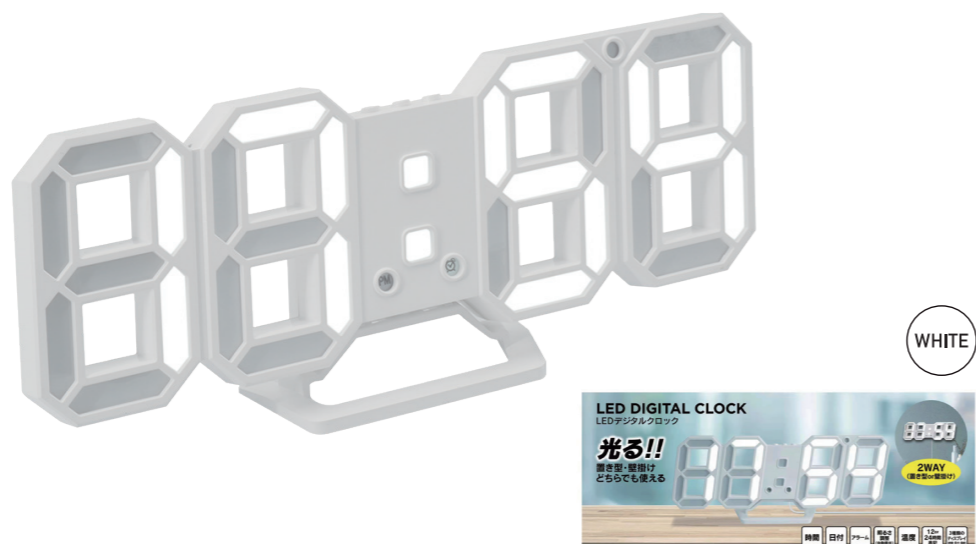

光る!LEDデジタルクロック

LEDデジタルクロック LED DIGITAL CLOCK

GRFD-CL DS6609 WH

商品特性

- 置き型・壁掛けどちらでも使える

商品仕様

電源	USB接続 DC 5V 1A ※コイン型電池 (CR2032) を入れると設定の記憶ができます。
色温度	6500K
調光	手動調光 (3段階+消灯) / 自動調光 (3段階) 自動調光+スリープモード (4段階)
表示機能	日付/時間/温度/アラーム
時間表示	12/24時間切替可
スヌーズ	5~60分
材質	ABS
動作環境温度/湿度	5~40℃/20~80% (ただし結露なきこと)
サイズ	約W240×D40×H94mm
質量	約176g
セット内容	台座 (本体に取付済み)、USBケーブル (約2m) コイン型電池×1個 (CR2032 テスト用)、 取扱説明書兼保証書