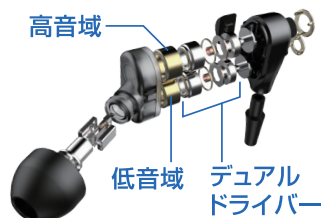

GRFD-BTE300BN28 BK

WIRELESS EARPHONE

WIRELESS EARPHONE

デュアルドライバー ワイヤレスイヤホン

クリアでダイナミックなサウンドを!

防水
IPX5

IPX5防水規格
スポーツに最適。
シャワーで
濡れてもOK!

デュアルドライバー

イヤホンに高音域用と低音域用のドライバーを搭載。高・中・低音域をバランス良く、きめ細かく再現。音の歪みを抑え、クリアでダイナミックなサウンドを実現。

WIRELESS EARPHONE デュアルドライバー ワイヤレスイヤホン

GRFD-BTE300BN28 BK | デュアルドライバー ワイヤレスイヤホン

■ GRFD-BTE300BN28 BK JANCODE : 4589569122157

商品の特徴

- 高音質デュアルドライバースピーカーモデル
- スポーツに最適なネック式イヤホン ● 簡単自動ペアリング
- 超軽量:約28.3g ● 大容量160mAh電池内蔵(連続通話約9時間)
- Bluetooth Ver5.0採用
- 音声アシスタント呼出し対応(Siri/Google Assistant)
- ハンズフリー通話機能 ● 人間工学に基づいた快適なフィット感
- マルチポイント機能で2台同時接続が可能
- 保護等級 防水規格 IPX5取得