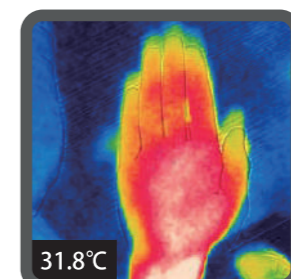

ダブルのあたたかさ 蓄熱わた敷きパッド

超あったかい敷きパッド シングル

Warm mattress pad

GRCN-WHBP S BR

商品特性

- 起毛素材特有の柔らかくふんわりした肌触り
- なめらかなフランネル生地・アルミシート層・吸湿発熱綿・蓄熱綿・裏生地と、5層構造で優れた保温性
- 通常の敷きパッドより、約 +3.1℃の暖かさを実感できる
- 洗濯機で丸洗いOKなので、いつでも清潔に使用できる
- 4隅にゴムバンド付きなので寝返りをうってもズレにくく、着脱も簡単

商品仕様

商品サイズ	(約) 幅 100× 奥行 200cm
材質	[表地] ポリエステル 100% [裏地] ポリエステル 100% [中わた (上層)] ポリエステル 100% [中わた (中層)] ポリエステル 50%、レーヨン 50% [中わた (下層)] ポリエステル 100% (アルミシート入り)

※キルティング製許容範囲 +5%、-3%

※商品向上のため、商品仕様や材質は予告なく変更する場合がございます。

※当社比

手で触れた直後のサーモグラフィー比較画像

比較品

本商品