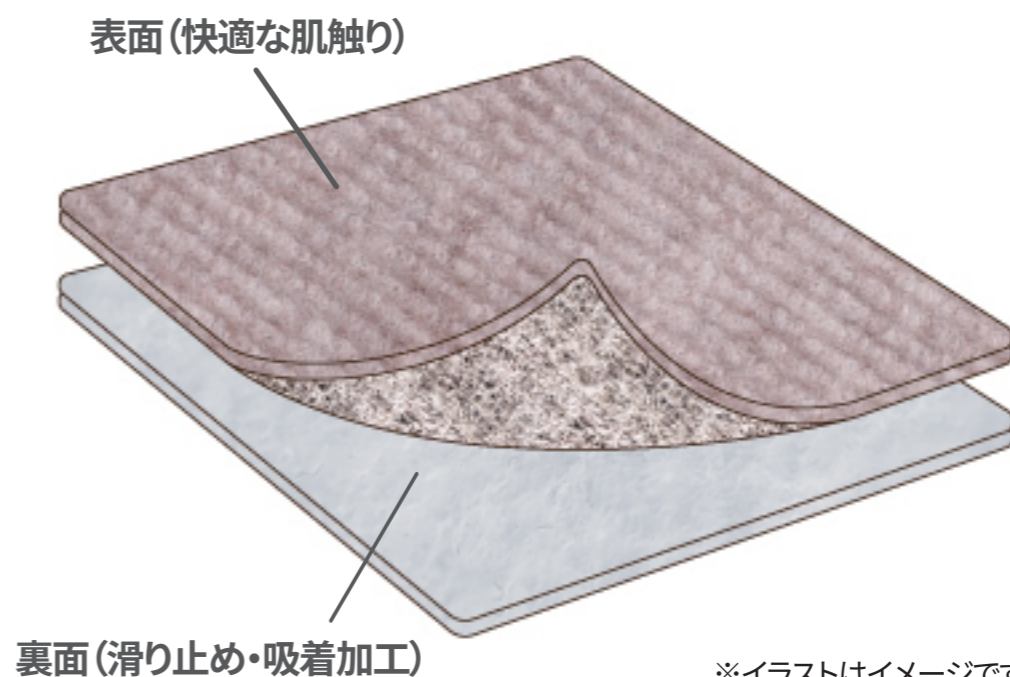

床のキズ防止や生活音の軽減に!

洗える吸着タイルマット 9枚セット

GRCN-MT3030 BE
GRCN-MT3030 BR
GRCN-MT3030 GY

※画像はイメージです。

9枚
セット

商品特性

- 表面は快適な肌触りのタイルマット。
- 裏面は滑り止め・吸着加工でズレにくい。
- 手洗いOKでいつでも清潔。
- ハサミで簡単にカットできる。
- 床の傷・汚れ防止、気になる足音対策や、足元の冷え防止にも。

商品仕様

サイズ:約30×30cm
入数:9枚
材質:[表面] ポリエステル100% [裏面(吸着面)] TPR樹脂

※本商品の仕様は改良、改善のため予告なく変更になる場合がありますので、あらかじめご了承ください。

※イラストはイメージです。