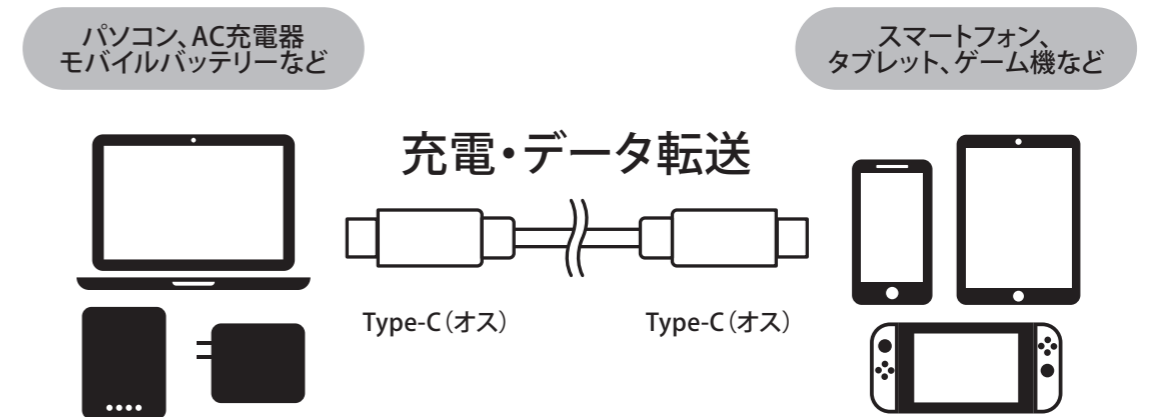

使用方法 ※高速充電は対応した機種のみ可能です。

※本商品は通信・充電ケーブルです。
※本商品はAlt Mode (オルタネートモード) 非対応です。映像や音声の入出力には対応しません。
※充電する場合、出力電流が3A以上の充電器を推奨します。

商品仕様

コネクタ形状	Type-C (オス) - Type-C (オス)
転送速度	最大 480Mbps
ケーブル長さ	約 1m/2m
USB 規格	2.0
保証期間	6ヶ月

※本商品の仕様は改良、改善のため予告なく変更になる場合がありますので、あらかじめご了承ください。