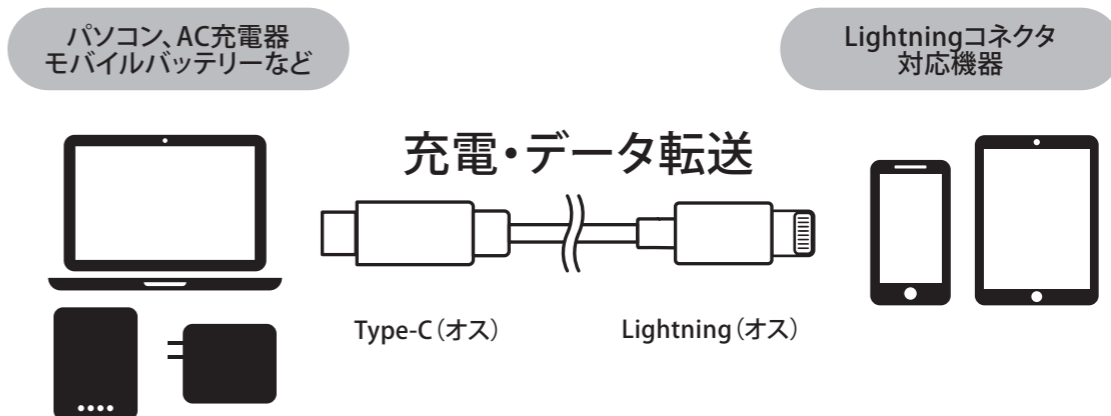

使用方法

※高速充電は対応した機種のみ可能です。

※本商品は通信・充電用ケーブルです。
※本商品はAlt Mode (オルタネートモード) 非対応です。映像や音声の入出力には対応しません。
※充電する場合、出力電流が3A以上の充電器を推奨します。