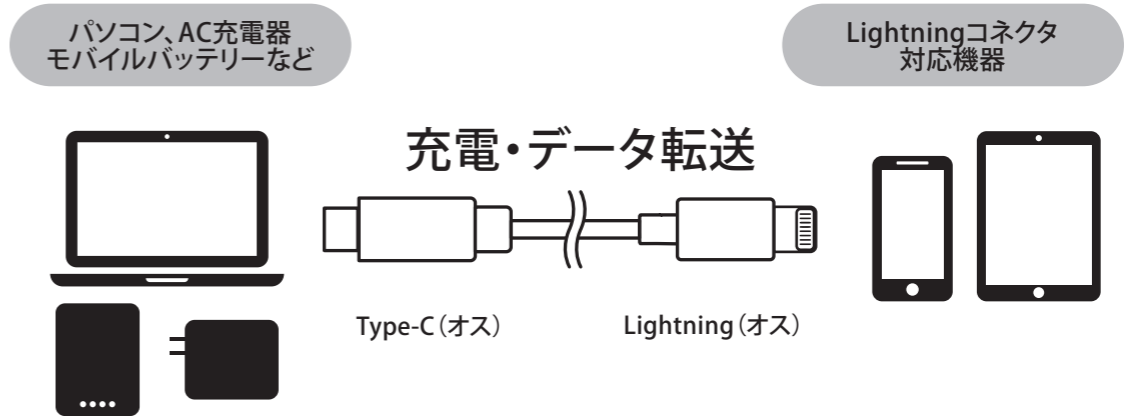

使用方法 ※高速充電は対応した機種のみ可能です。

※本商品は通信・充電ケーブルです。
※本商品はAlt Mode (オルタネートモード) 非対応です。映像や音声の入出力には対応しません。
※充電する場合、出力電流が3A以上の充電器を推奨します。