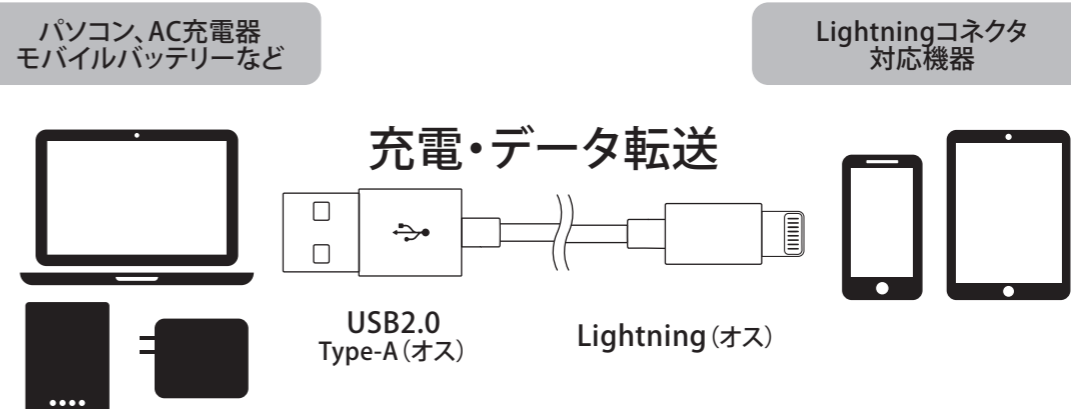

iPhone | iPad | iPod

iOSのアップデート後も安心して同期・充電が行えます

商品仕様

コネクタ形状	Type-A (オス) - Lightning (オス)
転送速度	最大 480Mbps
ケーブル長さ	約 1m/2m
USB 規格	2.0
保証期間	6ヶ月

※本商品の仕様は改良、改善のため予告なく変更になる場合がありますので、あらかじめご了承ください。

メッシュケーブル

外皮にはメッシュを使用し、ケーブル表面のキズを防止

アラミド繊維採用

高強度なアラミド繊維を使用し、断線しにくい

ケーブルバンド付き

ケーブルを束ねることができるので、スッキリ収納

※画像はイメージです。

使用方法

※急速充電は対応した機種のみ可能です。

※本商品は通信・充電用ケーブルです。
※本商品はAlt Mode (オルタネートモード) 非対応です。映像や音声の入出力には対応しません。
※充電する場合、出力電流が3A以上の充電器を推奨します。