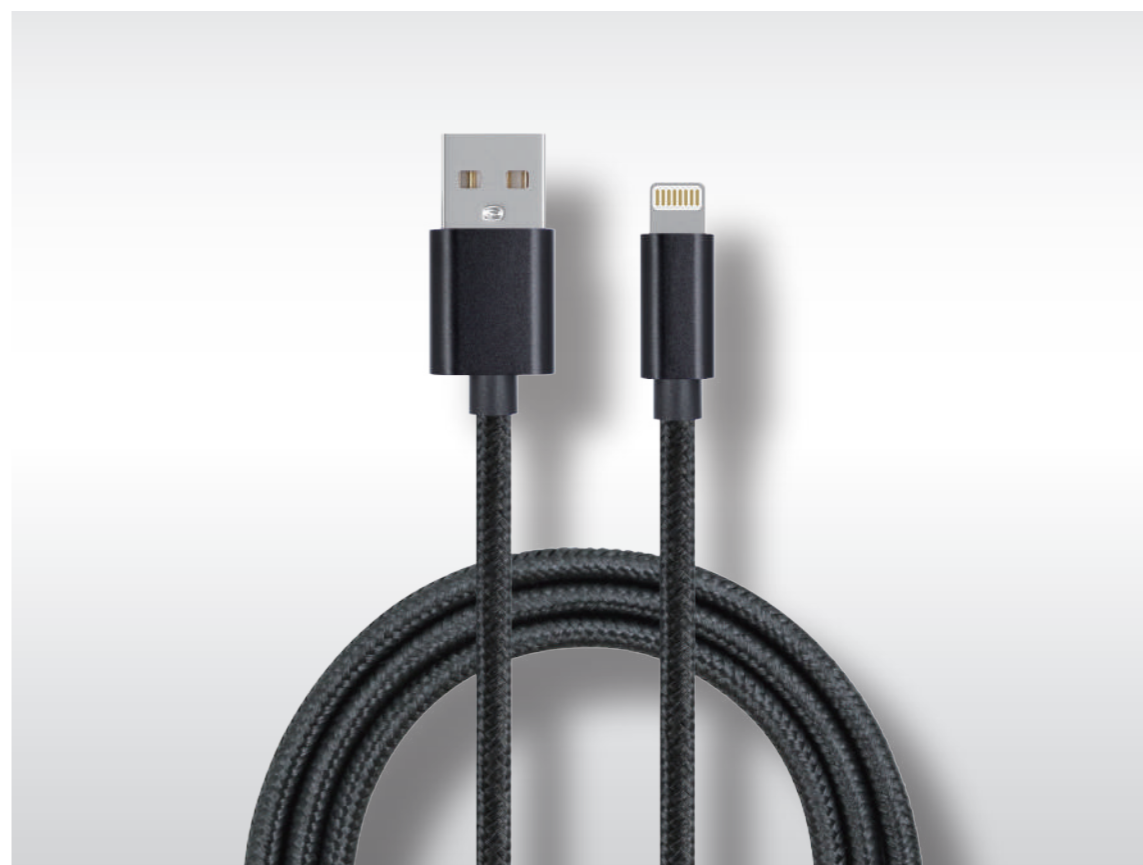

折り曲げても切れにくい強靱タイプ

強靱ライトニングケーブル

Strong Lightning Cable

GRAN-SLTC 1M
GRAN-SLTC 2M

商品特性

- 安心のMFi (Made for iPhone/iPad/iPod) 認証品。
- 強度を上げた強靱タイプで、折り曲げても切れにくい。
- 急速充電・通信データ転送に対応。
- 両面どちらでも挿せるLightningコネクタ。
- Lightningコネクタ搭載のiPhone・iPad・iPodの充電とデータ転送が可能。
- ケーブルバンド付きで持ち運びに便利。

データ
転送対応

2.4A
出力対応

↔
両面どちら
でも挿せる

ケーブル
バンド付き

充電・転送対応
コネクタ形状

Lightning

※USB Type-C、microUSBには対応していません。

Made for

iPhone | iPad | iPod

iOSのアップデート後も安心して同期・充電が行えます

商品仕様

コネクタ形状	Type-A (オス) - Lightning (オス)
転送速度	最大 480Mbps
ケーブル長さ	約 1m/2m
USB 規格	2.0
保証期間	6ヶ月

※本商品の仕様は改良、改善のため予告なく変更になる場合がありますので、あらかじめご了承ください。

メッシュケーブル

外皮にはメッシュを使用し、ケーブル表面のキズを防止

アラミド繊維採用

高強度なアラミド繊維を使用し、断線しにくい

ケーブルバンド付き

ケーブルを束ねることができるので、スッキリ収納

※画像はイメージです。

使用方法

※急速充電は対応した機種のみ可能です。

※本商品は通信・充電用ケーブルです。
※本商品はAlt Mode (オルタネートモード) 非対応です。映像や音声の入出力には対応しません。
※充電する場合、出力電流が3A以上の充電器を推奨します。