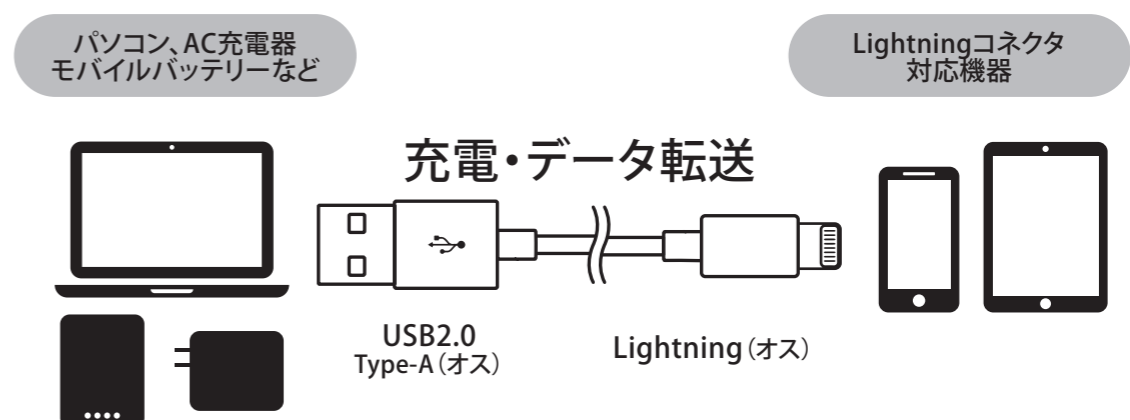

※本商品の仕様は改良、改善のため予告なく変更になる場合がありますので、あらかじめご了承ください。

Made for
Apple iPhone | iPad | iPod

iOSのアップデート後も安心して同期・充電が行えます。

使用方法

※急速充電は対応した機種のみ可能です。

- ※本商品は通信・充電用ケーブルです。
- ※本商品はAlt Mode (オルタナートモード) 非対応です。映像や音声の入出力には対応しません。
- ※充電する場合、出力電流が3A以上の充電器を推奨します。