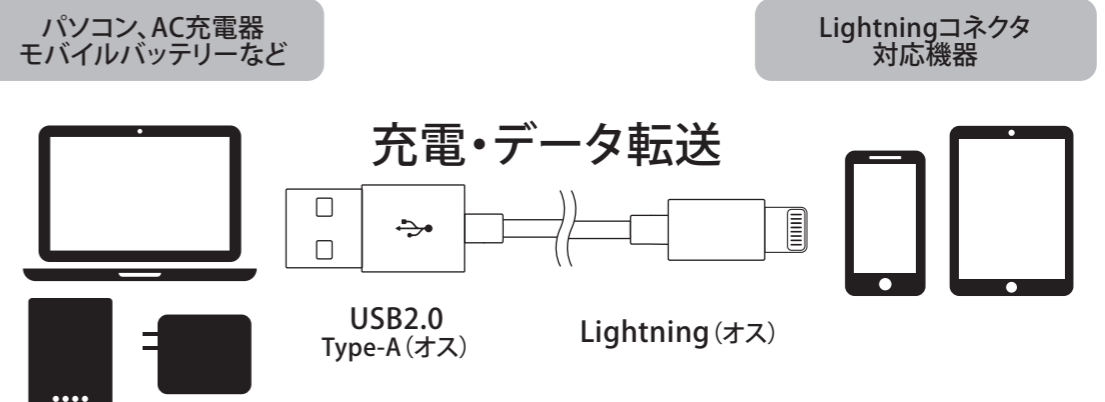

スマートフォン・タブレット・ゲーム機などを急速充電

ライトニングケーブル

Lightning Cable

GRAN-LTC 1M
GRAN-LTC 2M

商品特性

- 安心のMFi (Made for iPhone/iPad/iPod) 認証品。
- 急速充電・通信データ転送に対応。
- 両面どちらでも挿せるLightningコネクタ。
- Lightningコネクタ搭載のiPhone・iPad・iPodの充電とデータ転送が可能。
- ケーブルバンド付きで持ち運びに便利。

※USB Type-C、microUSBには対応していません。

Made for
iPhone | iPad | iPod

iOSのアップデート後も安心して同期・充電が行えます

商品仕様

コネクタ形状	Type-A (オス) - Lightning (オス)
転送速度	最大 480Mbps
ケーブル長さ	約 1m/2m
USB 規格	2.0
保証期間	6ヶ月

※本商品の仕様は改良、改善のため予告なく変更になる場合がありますので、あらかじめご了承ください。

使用方法

※急速充電は対応した機種のみ可能です。

- ※本商品は通信・充電用ケーブルです。
- ※本商品はAlt Mode (オルタネートモード) 非対応です。映像や音声の入出力には対応しません。
- ※充電する場合、出力電流が3A以上の充電器を推奨します。

スマートフォン・タブレットなどを急速充電

ライトニングケーブル 0.5M

Lightning Cable

GRAN-LTC 0.5M WH

商品特性