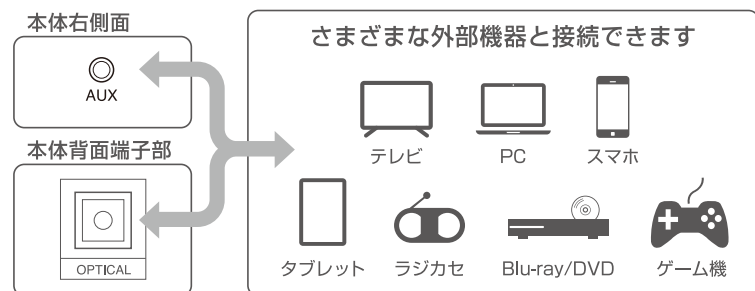

サブウーファーで、 映画も音楽も大迫力サウンドに!

フルレンジスピーカー 7W × 4

サブウーファー 20W × 1

2.1ch サウンドバースピーカー

- ワイヤレスサブウーファー付き、大迫力 48W の 2.1CH サウンドバースピーカー
- テレビや AV 機器への接続が簡単
- 付属ケーブルで有線接続できるので、ゲーム機と接続しても音ずれしない
- Bluetooth でワイヤレス接続できるので、スマホの音楽再生に最適
- USB で音楽ファイル (MP3/WMA) の再生が可能
- 付属のリモコンでも操作が可能
- 接続モードが一目で分かる LED ディスプレイ付き
- FM 放送も受信できる
- お好みに合わせて 3 パターンの音響効果が選択できる音質エフェクト機能付き

サブウーファーで、映画も音楽も大迫力サウンドに! ワイヤレスでスマホをつなげば迫力ライブ!

GRND-TVSPK04 GY | 2.1ch サウンドバースピーカー ワイヤレスサブウーファー付き

■ブラック JANCODE : 4589569121440

製品特長

- ワイヤレスサブウーファー付き、大迫力 48W の 2.1CH サウンドバースピーカー
- テレビや AV 機器への接続が簡単
- 付属ケーブルで有線接続できるので、ゲーム機と接続しても音ずれしない
- Bluetooth でワイヤレス接続できるので、スマホの音楽再生に最適
- USB で音楽ファイル (MP3/WMA) の再生が可能
- 付属のリモコンでも操作が可能
- 接続モードが一目で分かる LED ディスプレイ付き
- FM 放送も受信できる
- お好みに合わせて 3 パターンの音響効果が選択できる音質エフェクト機能付き

<外部機器との接続>

- ①付属の AUX、OPTICAL (光デジタル) ケーブルで、さまざまな外部機器と接続できます。
- ②USB メモリの音楽データ (MP3/WMA) を再生できます。
- ③Bluetooth 機能のあるスマートフォンとワイヤレスで接続できます

<電源の接続>

製品仕様

- 電源 : AC100-240V 50/60Hz ■スピーカー出力 : 48W (7W×4+20W) ■インピーダンス : 4Ω×4 + 4Ω×1 ■ユニットサイズ : φ50mm×4、φ130mm×1
 - Bluetooth : Ver.5.0 ■周波数特性 : 70Hz-15KHz ■対応プロファイル : AVCTP / A2DP ■対応コーデック : SBC ■受信距離 : 10m
 - 本体サイズ / <本体> W750mm×H60mm×D62mm / 約 1390g <サブウーファー> W200mm×H277mm×D200mm / 約 2060g
 - 入出力端子 : 電源、OPTICAL (光デジタル)、AUX、USB ※最大 32GB 対応
 - 付属品 : AC アダプター (出力 12V 1A、約 2.0m) × 2、リモコン (動作確認用電池付き)、AUX ケーブル (約 1.5m)、光デジタルケーブル (約 1.5m)
- 取扱説明書 (保証書内容記載・保証期間 6 ヶ月)