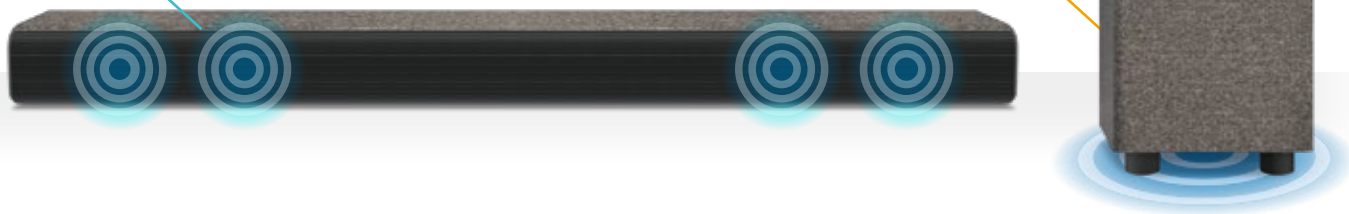

サブウーファーで、 映画も音楽も大迫力サウンドに!

フルレンジスピーカー 7W × 4

サブウーファー 20W × 1

2.1ch サウンドバースピーカー

- ワイヤレスサブウーファー付き、大迫力 48W の 2.1CH サウンドバースピーカー
- テレビや AV 機器への接続が簡単
- 付属ケーブルで有線接続できるので、ゲーム機と接続しても音ずれしない
- Bluetooth でワイヤレス接続できるので、スマホの音楽再生に最適
- USB で音楽ファイル (MP3/WMA) の再生が可能
- 付属のリモコンでも操作が可能
- 接続モードが一目で分かる LED ディスプレイ付き
- FM 放送も受信できる
- お好みに合わせて 3 パターンの音響効果が選択できる音質エフェクト機能付き

サブウーファーで、映画も音楽も大迫力サウンドに! ワイヤレスでスマホをつなげば迫力ライブ!

GRND-TVSPK04 GY | 2.1ch サウンドバースピーカー ワイヤレスサブウーファー付き

■ブラック JANCODE : 4589569121440

製品特長

- ワイヤレスサブウーファー付き、大迫力 48W の 2.1CH サウンドバースピーカー
- テレビや AV 機器への接続が簡単
- 付属ケーブルで有線接続できるので、ゲーム機と接続しても音ずれしない
- Bluetooth でワイヤレス接続できるので、スマホの音楽再生に最適
- USB で音楽ファイル (MP3/WMA) の再生が可能
- 付属のリモコンでも操作が可能
- 接続モードが一目で分かる LED ディスプレイ付き
- FM 放送も受信できる
- お好みに合わせて 3 パターンの音響効果が選択できる音質エフェクト機能付き

<外部機器との接続>

- ①付属の AUX、OPTICAL (光デジタル) ケーブルで、さまざまな外部機器と接続できます。
- ②USB メモリの音楽データ (MP3/WMA) を再生できます。
- ③Bluetooth 機能のあるスマートフォンとワイヤレスで接続できます

<電源の接続>

製品仕様

- 電源 : AC100-240V 50/60Hz ■スピーカー出力 : 48W (7W×4+20W) ■インピーダンス : 4Ω×4 + 4Ω×1 ■ユニットサイズ : φ50mm×4、φ130mm×1
 - Bluetooth : Ver.5.0 ■周波数特性 : 70Hz-15KHz ■対応プロファイル : AVCTP / A2DP ■対応コーデック : SBC ■受信距離 : 10m
 - 本体サイズ / <本体> W750mm×H60mm×D62mm / 約 1390g <サブウーファー> W200mm×H277mm×D200mm / 約 2060g
 - 入出力端子 : 電源、OPTICAL (光デジタル)、AUX、USB ※最大 32GB 対応
 - 付属品 : AC アダプター (出力 12V 1A、約 2.0m) × 2、リモコン (動作確認用電池付き)、AUX ケーブル (約 1.5m)、光デジタルケーブル (約 1.5m)
- 取扱説明書 (保証書内容記載・保証期間 6 ヶ月)