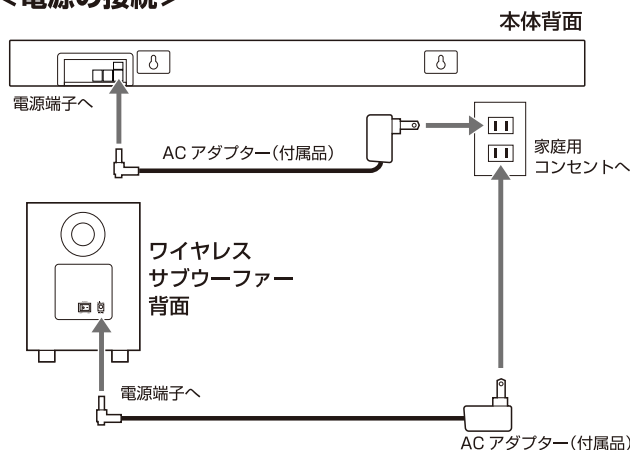

サブウーファーで、映画も音楽も大迫力サウンドに! ワイヤレスでスマホをつなげば迫力ライブ!

GRND-TVSPK04 GY | 2.1ch サウンドバースピーカー ワイヤレスサブウーファー付き

■ブラック JANCODE : 4589569121440

製品特長

- ワイヤレスサブウーファー付き、大迫力 48W の 2.1CH サウンドバースピーカー
- テレビや AV 機器への接続が簡単
- 付属ケーブルで有線接続できるので、ゲーム機と接続しても音ずれしない
- Bluetooth でワイヤレス接続できるので、スマホの音楽再生に最適
- USB で音楽ファイル (MP3/WMA) の再生が可能
- 付属のリモコンでも操作が可能
- 接続モードが一目で分かる LED ディスプレイ付き
- FM 放送も受信できる
- お好みに合わせて 3 パターンの音響効果が選択できる音質エフェクト機能付き

<外部機器との接続>

- ①付属の AUX、OPTICAL (光デジタル) ケーブルで、さまざまな外部機器と接続できます。
- ②USB メモリの音楽データ (MP3/WMA) を再生できます。
- ③Bluetooth 機能のあるスマートフォンとワイヤレスで接続できます

<電源の接続>

製品仕様

- 電源 : AC100-240V 50/60Hz ■スピーカー出力 : 48W (7W×4+20W) ■インピーダンス : 4Ω×4 + 4Ω×1 ■ユニットサイズ : φ50mm×4、φ130mm×1
 - Bluetooth : Ver.5.0 ■周波数特性 : 70Hz-15KHz ■対応プロファイル : AVCTP / A2DP ■対応コーデック : SBC ■受信距離 : 10m
 - 本体サイズ / <本体> W750mm×H60mm×D62mm / 約 1390g <サブウーファー> W200mm×H277mm×D200mm / 約 2060g
 - 入出力端子 : 電源、OPTICAL (光デジタル)、AUX、USB ※最大 32GB 対応
 - 付属品 : AC アダプター (出力 12V 1A、約 2.0m) × 2、リモコン (動作確認用電池付き)、AUX ケーブル (約 1.5m)、光デジタルケーブル (約 1.5m)
- 取扱説明書 (保証書内容記載・保証期間 6 ヶ月)