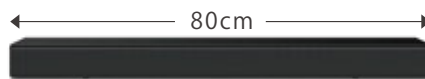

## サウンドバースピーカー

- 大迫力 20W の 2.0CH サウンドバースピーカー
- Bluetooth でワイヤレス接続できるので  
スマホの音楽再生に最適
- USB で音楽ファイル (MP3/WMA) の再生が可能
- 付属のリモコンでも操作が可能
- 接続モードが一目で分かる LED ディスプレイ付き
- 有線接続できるのでゲーム機との接続でも音ズレなし
- お好みに合わせて 6 パターンの音響効果が選択できる  
音質エフェクト機能付き