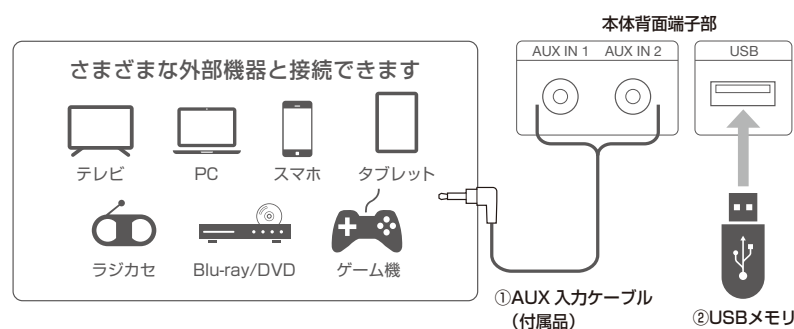

### 製品特長

- 大迫力 20W の 2.0CH サウンドバースピーカー
- テレビや AV 機器への接続が簡単
- USB で音楽ファイル (MP3/WMA) の再生が可能
- 付属のリモコンでも操作が可能
- 接続モードが一目で分かる LED ディスプレイ付き
- 付属ケーブルで有線接続できるので、ゲーム機と接続しても音ずれしない
- Bluetooth でワイヤレス接続できるので、スマホの音楽再生に最適
- お好みに合わせて 6 種の音響効果が選択できる音質エフェクト機能付き

### <外部機器との接続>

- ①付属の AUX 入力ケーブルで、さまざまな外部機器と接続できます
- ②USB メモリの音楽データ (MP3/WMA) を再生できます

- ③Bluetooth 機能のあるスマートフォンとワイヤレスで接続できます