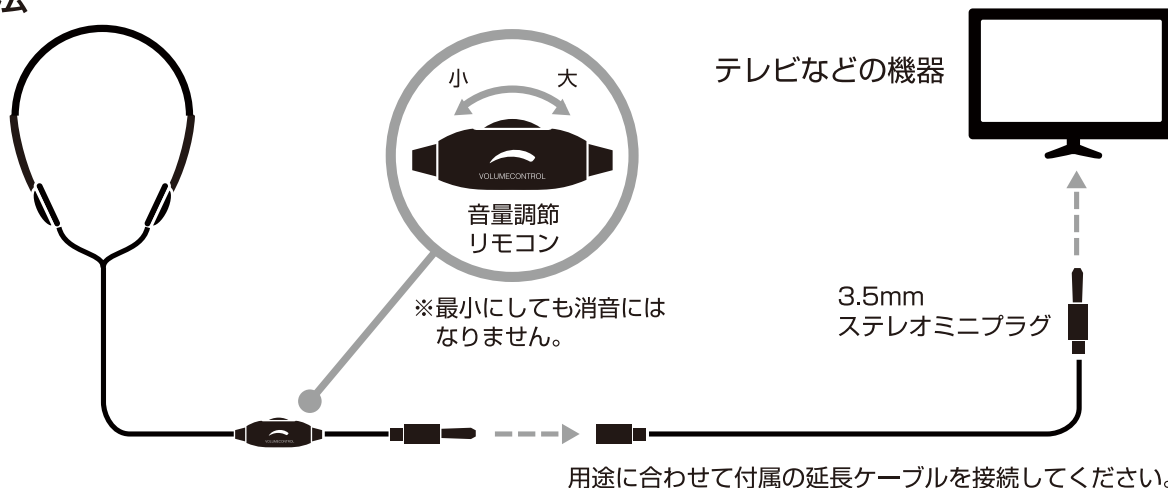

GRAMO-TVH01 BK

Headphones for TV

テレビ・映画・ゲームが 大音量で楽しめる!

便利な
音量調節
リモコン付き

テレビ用ヘッドホン

- 軽量快適なテレビ用ヘッドホン。
長時間の使用にも最適。
- 4.0mの延長コードを付属。
利用シーンに合わせて使用可能。
- 音量調節リモコン付き。
お手元で操作できます。

5.5 ロング
ケーブル m
1.5m+延長ケーブル4m

テレビ・映画・ゲームが大音量で楽しめる 軽い着け心地で長時間の使用でも快適！

GRAMO-TVH01 BK テレビ用ヘッドホン

■ブラック JANCODE : 4589569 120740

製品特長

- 軽量快適なテレビ用ヘッドホン。長時間の使用にも最適。
- 4.0mの延長コードを付属。利用シーンに合わせて使用可能。
- 音量調節リモコン付き。お手元で操作できます。

使用方法

製品仕様

- ドライバー：Φ40.0mm ■インピーダンス：32Ω±15% ■音圧感度：113±3dB/1mW ■最大周波数帯域：20Hz～20kHz
- ケーブル長：本体ケーブル 1.5m、延長ケーブル 4.0m ■本体重量：約 80g ■付属品：延長ケーブル 4m、保証書(保証期間：6ヶ月)