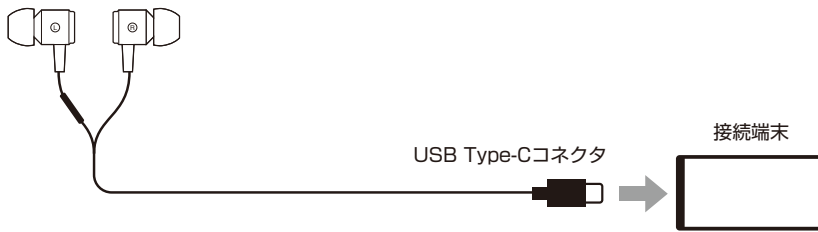

USB Type-C 端子に直接接続するので クリアな高音質を実現

GRAMO-TCEP-K01 BK/WH | USB Type-C イヤホン

■ブラック JANCODE : 4589569121723 ■ホワイト JANCODE : 4589569121730

製品特長

- USB Type-Cコネクタ対応
スマートフォンなどのUSB Type-Cコネクタに直接接続して使用できます
- 直接接続だから高音質
スマートフォンからデジタル音源を直接受け取る事でクリアな音色と、臨場感豊かな再現力を実現
- マイク付きリモコン搭載
手元で音量調整、電話の応答や音楽操作、Googleアシスタントの起動が可能

接続方法

スマートフォンやタブレットなど、USB Type-C 端子を搭載した接続端末に本製品の USB Type-C コネクタを接続します。

製品仕様

■ドライバー : $\Phi 10.0\text{mm}$ ■インピーダンス : 16Ω ■音圧感度 : 95dB ■周波数帯域 : $20\text{Hz}\sim 20\text{kHz}$ ■プラグ形状 : USB Type-C
■付属品 : イヤーキャップ(S/M/L サイズ)※M サイズはイヤホンに装着されています。取扱説明書(保証書内容記載 保証期間 : 6ヶ月)