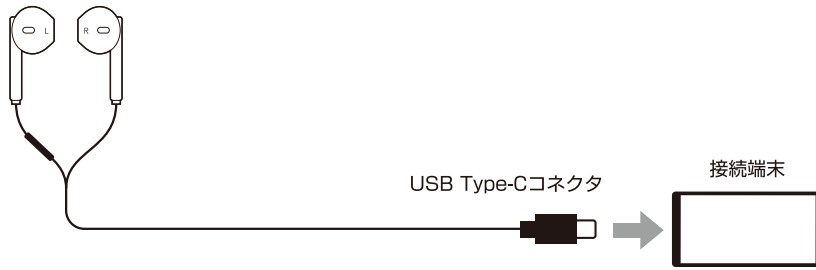

USB Type-C 直接接続でクリアな高音質を実現した インナーイヤー型イヤホン

GRAMO-TCEP-I01 BK/WH | USB Type-C イヤホン

■ブラック JANCODE : 4589569121747 ■ホワイト JANCODE : 4589569121754

製品特長

- ●USB Type-Cコネクタ対応
  スマートフォンなどのUSB Type-Cコネクタに直接接続して使用できます
- ●直接接続だから高音質
  スマートフォンからデジタル音源を直接受け取る事でクリアな音色と、臨場感豊かな再現力を実現
- ●マイク付きリモコン搭載
  手元で音量調整、電話の応答や音楽操作、Googleアシスタントの起動が可能

接続方法

スマートフォンやタブレットなど、USB Type-C 端子を搭載した接続端末に本製品の USB Type-C コネクタを接続します。

製品仕様

■ドライバー : $\Phi 14\text{mm}$ ■インピーダンス : 32Ω ■音圧感度 : $95\pm 3\text{dB}$ ■周波数帯域 : $20\text{Hz}\sim 20\text{kHz}$ ■プラグ形状 : USB Type-C
■付属品 : 取扱説明書(保証書内容記載 保証期間 : 6ヶ月)

■ご使用上の注意

- ●スマートフォンの使用方法については、当社ではサポートしておりません。
- ●自転車やバイク、自動車など、乗り物の運転中は絶対に使用しないでください。交通事故の原因となります。
- ●踏切や駅のホーム、車の通る道、工事現場など、周囲の音が聞こえないと危険な場所では使用しないでください。
- ●本製品の仕様上、外部からの音が聞こえにくくなりますので、周囲の音が聞こえる音量で、事故に遭わないようご注意ください。
- ●耳を刺激するような大音量で長時間続けて聞くと、聴力に悪い影響を与えることがあります。耳をあまり刺激しない適度な音量でご使用ください。
- ●本製品を使用中、肌に合わないと感じたときは、すぐにご使用を中止してください。
- ●乾燥した場所で本製品を使用した場合、耳に刺激を感じる場合がありますが、これは人体や接続した機器に蓄積された静電気によるもので本製品の故障ではありません。
- ●対応機種は USB Type-C プラグ対応のスマートフォンになります。 $\Phi 3.5\text{mm}$ 3極、4極および2極のミニジャックヘッドホン端子には対応しておりません。
- ●本製品は全てのスマートフォン接続によるボタン操作を保証するものではありません。
- ●本製品を使用中に発生したデータやプログラムの消失、機器の故障などにつきましては、当社は一切の責任を負いかねます。
- ●接続する各機種の取扱説明書も併せてご確認ください。
- ●火災、地震、第三者による行為、その他の事故、お客様の故意または過失、その他異常な条件下での使用による損害につきましては、当社は一切責任を負いかねます。
- ●本製品の接続の際は、向きを確認して接続部に対して平行に抜き差ししてください。また接続端子部分が曲がってしまった時は接続しないでください。故障や動作不具合の原因になります。
- ●本製品を高温多湿の場所、ほこりの多い場所では使用しないでください。
- ●本製品を屋外や風呂・シャワー室など、水のかかる恐れのある場所では使用しないでください。
- ●改良のため、予告なくデザイン・仕様を変更する場合があります。

株式会社ゲオ

お客様サポートセンター

フリーダイヤル **0120-152-317**

受付時間 : AM10:00~PM6:00 年中無休

(年末 12月30日~年始 1月4日を除く)

○お買い求めは当店で