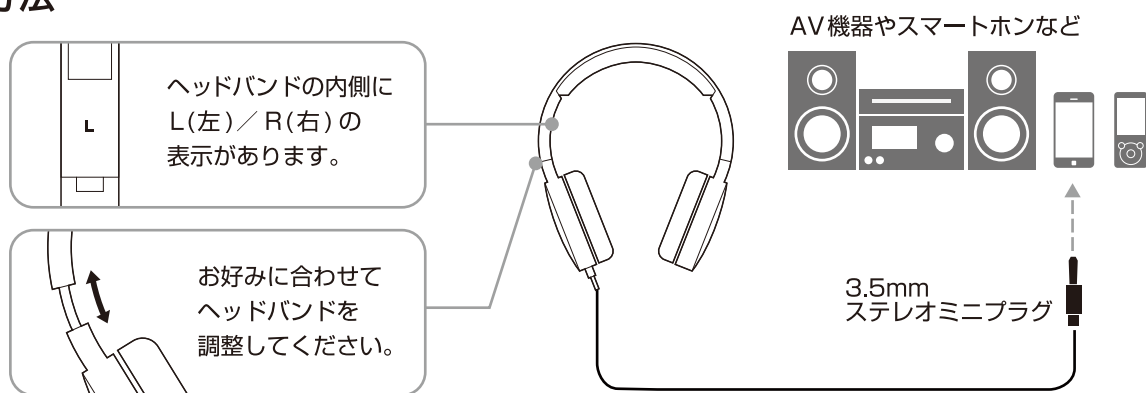

コンパクトな折り畳み式 遮音性に優れた密閉型・音楽用ヘッドホン

GRAMO-MSH01 BK/WH/NB 音楽用ヘッドホン

■ブラック JANCODE : 4589569 120801 ■ホワイト JANCODE : 4589569 120818 ■ネイビー JANCODE : 4589569 120825

製品特長

- ●遮音性が高く音に集中しやすい密閉型ヘッドホン 外部への音漏れも軽減されます
- ●密閉型ハウジングに40mm口径のダイナミックドライバーを搭載
- ●コンパクトに折りたたみ可能・持ち運びに便利

使用方法

製品仕様

■ドライバー：Φ40.0mm ■インピーダンス：32Ω ■音圧感度：110dB/1mW ■最大周波数帯域：20Hz～20kHz
■ケーブル長：1.5m ■本体重量：約160g ■付属品：保証書(保証期間：6ヶ月)

■ご使用上の注意

- ●自転車やバイク、自動車など、乗り物の運転中は絶対に本製品を使用しないでください。交通事故の原因となります。
- ●踏切や駅のホーム、車の通る道、工事現場など、周囲の音が聞こえないと危険な場所では使用しないでください。
- ●本製品の仕様上、外部からの音が聞こえにくくなりますので、周囲の音が聞こえる音量で、事故に遭わないようにご注意ください。
- ●耳を刺激するような大音量で長時間続けて聴くと、聴力に悪い影響を与えることがあります。耳をあまり刺激しない適度な音量でご使用ください。
- ●本製品を使用中、肌に合わないと感じたときは、すぐにご使用を中止してください。
- ●分解や改造はしないでください。
- ●本製品および接続機の不具合からデータの破損・消失した場合は、弊社ではデータ内容の保証を致しかねます。必ず内蔵メモリに保存されたデータを他の記録媒体に保存してください。
- ●本製品を接続する際は必ず接続機器の音量を最小にしてください。
- ●乾燥した場所では耳に刺激を感じる場合がありますが、人体や接続機器に蓄積された静電気によるもので本製品の故障ではありません。ご了承ください。
- ●強い衝撃を与えないでください。
- ●高温になる場所に放置しないでください。直射日光の当たる場所・締め切った自動車内・ストーブのそばなどに置くと、破裂・火災・感電等の原因となるだけでなく、部品の劣化や破損の原因となります。
- ●本製品は長期間ご使用になると紫外線(特に直射日光)や摩擦により変色することがあります。
- ●ケーブルは必ずプラグ部分を持って抜き差しをしてください。
- ●ケーブルを家具などに巻きつけたり挟んだりしないようご注意ください。

株式会社ゲオ

お客様サポートセンター

フリーダイヤル **0120-152-317**

受付時間：AM10:00～PM6:00 年中無休

(年末12月30日～年始1月4日を除く)

○お買い求めは当店で