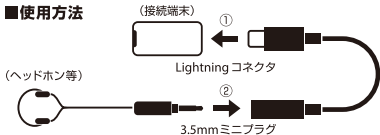

ライトニング オーディオアダプタ

(ケーブル長：10cm 重量：約3g)

■使用方法

- ①接続対象機器に本製品の Lightning コネクタを接続します。
- ②3.5mm ミニプラグ仕様のイヤホンなどをつなぎます。

⚠ 注意

- 本製品を使用中に発生したデータやプログラムの消失、機器の故障などにつきましては、当社は一切の責任を負いかねます。
- 火災、地震、第三者による行為、その他の事故、お客様の故意または過失、その他異常な条件下での使用による損害につきまして、当社は一切責任を負いかねます。
- 本製品の接続の際は、向きを確認して接続部に対して平行に抜き差ししてください。また接続端子部分が曲がってしまった時は接続しないでください。故障や動作不具合の原因になります。
- 本製品を高温多湿の場所、ほこりの多い場所では使用しないでください。
- 本製品を屋外や風呂・シャワー室など、水のかかる恐れのある場所では使用しないでください。
- 改良のため、予告なくデザイン・仕様を変更する場合があります。