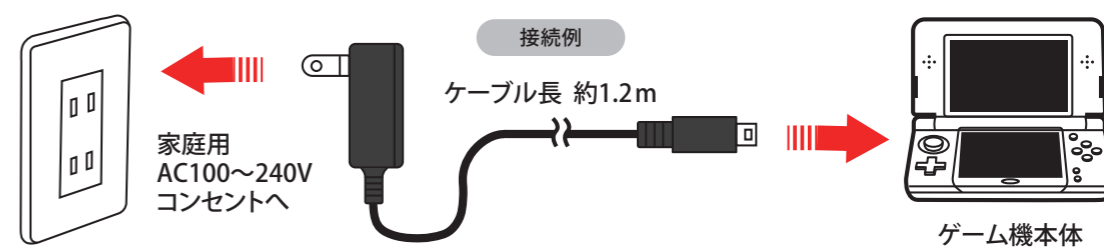

コンパクトで持ち運びに便利

3DS充電器 ACアダプター 3DS Charger AC Adapter

GR3E-3DS_ACA BK

商品特性

- New3DSLL/New3DS/New2DSLL本体(3DSLL/3DS/DSiLL/DSi本体 兼用)/2DSの充電が可能です。
- 可動式プラグを採用したコンパクト設計で、旅行や外出先への携帯にも便利です。
- ケーブル長 約1.2mでコンセントから離れた場所でも充電しながらゲームを楽しめます。
- 国内はもちろん、海外でも使用できる100~240V仕様。
※ご使用の国によっては変換プラグが必要となります。

国内/
海外対応
100V~240V対応

スツクリ
収納プラグ

ケーブル長
1.2m

使用方法

商品仕様

入力	100-240VAC 50/60Hz 12W
出力	4.6VDC 900mA
ケーブル長	約 1.2m
対応機種	New3DSLL / New3DS / New2DSLL 本体 (3DSLL/3DS/DSiLL/DSi 本体 兼用) / 2DS

※商品向上のため、商品仕様や材質は予告なく変更する場合があります。